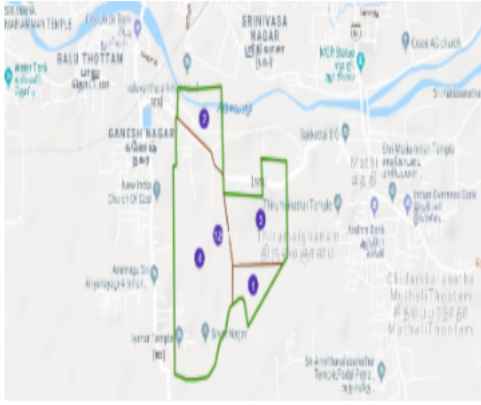

Nazri Naksha