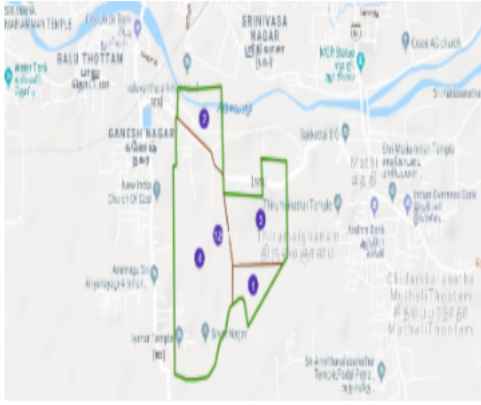

3. வாக்குச் சாவடியின் விவரங்கள்

வாக்குச் சாவடியின் எண் மற்றும் பெயர் : 134 - கிராம நிர்வாக அலுவலகம், மேற்கு பார்த்தது, அண்ணலக்ரஹாரம்-612401 வாக்குச் சாவடியின் முகவரி : கிராம நிர்வாக அலுவலகம், மேற்கு பார்த்தது, அண்ணலக்ரஹாரம்-612401	வாக்குச் சாவடியின் வகைப்பாடு (ஆண்/பெண்/பொது) துணை வாக்குச் சாவடிகளின் எண்ணிக்கை :	0
---	--	---

4. வாக்காளர்களின் எண்ணிக்கை

தொடங்கும் வரிசை எண்	முடியும் வரிசை எண்.	நிகர வாக்காளர்களின் எண்ணிக்கை			
		ஆண்	பெண்	மூன்றாம் பாலினம்	மொத்தம்
1	459	223	235	0	458

கையொப்பம்

Nazri Naksha

Google Map View

Polling Station Building Front View