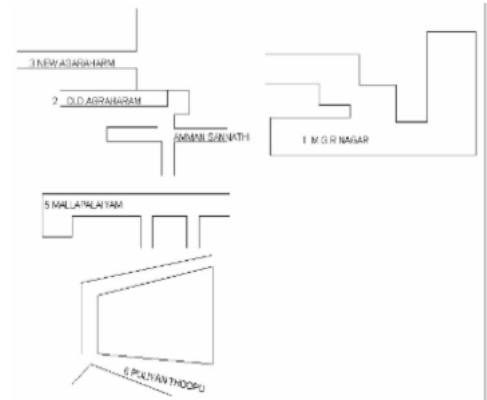

Key MAP View