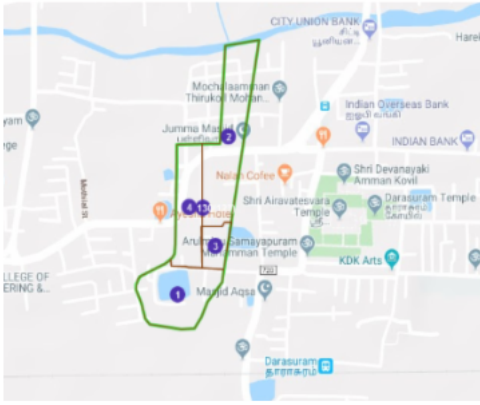

Nazri Naksha