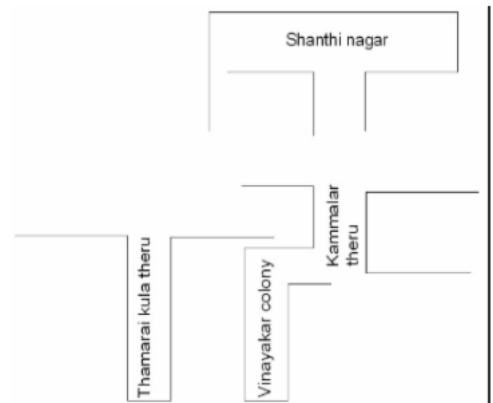

கையொப்பம்

Nazri Naksha

Google Map View

Polling Station Building Front View

Polling Station Front View

Cad View

Key MAP View

சட்டமன்றத் தொகுதியின் எண் மற்றும் பெயர் : 171-கும்பகோணம் மற்றும் பெயர் : 1-கும்பகோணம் (மா) கம்மாளர் தெரு வார்டு-32