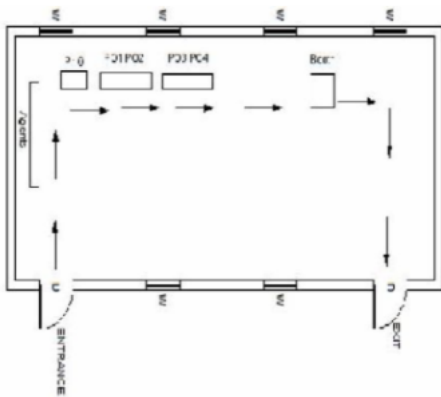

கையொப்பம்

Nazri Naksha

Google Map View

Polling Station Building Front View

Polling Station Front View

Cad View

Key MAP View

சட்டமன்றத் தொகுதியின் எண் மற்றும் பெயர் : 171-கும்பகோணம் மற்றும் பெயர் : 1-கும்பகோணம் (மா) கம்மாளர் தெரு வார்டு-32