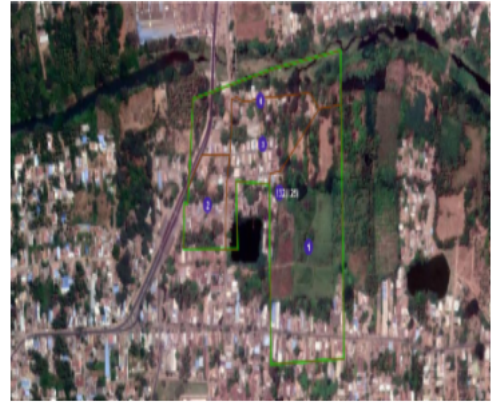

Google Map View