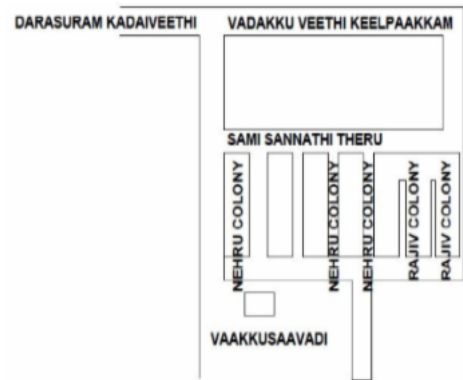

Google Map View

Polling Station Building Front View

Polling Station Front View

Cad View

Key MAP View

1 பெயர் : சீத்தாராமன் தந்தை பெயர் : ரெங்கம்யர் வீட்டு எண் : 1 வயது : 78 பாலினம் : ஆண்	NFS1804160 Photo is available	2 பெயர் : கோபால் தந்தை பெயர் : ராமதாஸ் வீட்டு எண் : 1 வயது : 60 பாலினம் : ஆண்	NFS1804178 Photo is available	3 பெயர் : சுரேஷ் தந்தை பெயர் : ராமதாஸ் வீட்டு எண் : 1 வயது : 52 பாலினம் : ஆண்	NFS1804186 Photo is available
4 பெயர் : பாலாஜி தந்தை பெயர் : சுவாமிநாத பிள்ளை வீட்டு எண் : 1 வயது : 49 பாலினம் : ஆண்	NFS1312669 Photo is available	5 பெயர் : சுந்தர் தந்தை பெயர் : கண்ணன் வீட்டு எண் : 1 வயது : 28 பாலினம் : ஆண்	NFS1178912 Photo is available	6 பெயர் : கிஷோர் தந்தை பெயர் : கண்ணன் வீட்டு எண் : 1 (1) வயது : 26 பாலினம் : ஆண்	NFS1413335 Photo is available
7 பெயர் : ரஞ்சித் தந்தை பெயர் : ரவி வீட்டு எண் : 1-3 வயது : 34 பாலினம் : ஆண்	NFS0328385 Photo is available	8 பெயர் : சிவக்குமார் தந்தை பெயர் : ராமலிங்கம் வீட்டு எண் : 1/4 வயது : 60 பாலினம் : ஆண்	MZY5385828 Photo is available	9 பெயர் : விஜயலெட்சுமி கணவர் பெயர் : சிவக்குமார் வீட்டு எண் : 1/4 வயது : 57 பாலினம் : பெண்	NFS0058867 Photo is available
10 பெயர் : வினோத் தந்தை பெயர் : நீலகண்டன் வீட்டு எண் : 1-4 வயது : 33 பாலினம் : ஆண்	NFS0614164 Photo is available	11 பெயர் : கண்ணன் தந்தை பெயர் : குண்டுமலை வீட்டு எண் : 1-9 வயது : 48 பாலினம் : ஆண்	MZY1422070 Photo is available	12 பெயர் : முத்துலெட்சுமி கணவர் பெயர் : கண்ணன் வீட்டு எண் : 1-9 வயது : 45 பாலினம் : பெண்	MZY1441500 Photo is available
13 பெயர் : சகிலா கணவர் பெயர் : பாலாஜி வீட்டு எண் : 1A வயது : 35 பாலினம் : பெண்	NFS1312552 Photo is available	14 பெயர் : தேவதாஸ் தந்தை பெயர் : நாகையன் வீட்டு எண் : 2 வயது : 71 பாலினம் : ஆண்	NFS1804202 Photo is available	15 பெயர் : வசந்தா கணவர் பெயர் : தேவதாஸ் வீட்டு எண் : 2 வயது : 65 பாலினம் : பெண்	NFS1804210 Photo is available
16 பெயர் : சிவக்குமார் தந்தை பெயர் : நாகையர் வீட்டு எண் : 2 வயது : 61 பாலினம் : ஆண்	NFS1804228 Photo is available	17 பெயர் : ஹேமமாலினி கணவர் பெயர் : சிவக்குமார் வீட்டு எண் : 2 வயது : 55 பாலினம் : பெண்	NFS1804236 Photo is available	18 பெயர் : சேகர் தந்தை பெயர் : வீரையன் வீட்டு எண் : 2 வயது : 53 பாலினம் : ஆண்	NFS0056838 Photo is available
19 பெயர் : ராஜா தந்தை பெயர் : தேவதாஸ் வீட்டு எண் : 2 வயது : 44 பாலினம் : ஆண்	MZY5407408 Photo is available	20 பெயர் : பிரகாஷ் தந்தை பெயர் : தேவதாஸ் வீட்டு எண் : 2 வயது : 40 பாலினம் : ஆண்	NFS0328328 Photo is available	21 பெயர் : கார்த்திகா கணவர் பெயர் : ராஜா வீட்டு எண் : 2 வயது : 38 பாலினம் : பெண்	NFS0766279 Photo is available
22 பெயர் : ஜெயா தந்தை பெயர் : சிவக்குமார் வீட்டு எண் : 2 வயது : 33 பாலினம் : பெண்	NFS0766311 Photo is available	23 பெயர் : நந்தினி தந்தை பெயர் : முத்துவேலன் வீட்டு எண் : 2 வயது : 32 பாலினம் : பெண்	NFS0766501 Photo is available	24 பெயர் : ஐஸ்வர்யா தந்தை பெயர் : விஜயன் வீட்டு எண் : 2 வயது : 29 பாலினம் : பெண்	NFS1239300 Photo is available
25 பெயர் : பவதாரணி தந்தை பெயர் : சிவகுமார் வீட்டு எண் : 2 வயது : 23 பாலினம் : பெண்	NFS2257749 Photo is available	26 பெயர் : ராகுல் தந்தை பெயர் : ஜீவன் வீட்டு எண் : 2/17 வயது : 25 பாலினம் : ஆண்	NFS2089712 Photo is available	27 பெயர் : முத்து காமன் தந்தை பெயர் : நல்லு வீட்டு எண் : 2/ஆ3 வயது : 48 பாலினம் : ஆண்	NFS2353522 Photo is available
28 பெயர் : ஜோதி கணவர் பெயர் : முத்துராமன் வீட்டு எண் : 2/ஏ3 வயது : 42 பாலினம் : பெண்	NFS2353506 Photo is available	29 பெயர் : சரோஜா கணவர் பெயர் : ராமதாஸ் வீட்டு எண் : 3 வயது : 76 பாலினம் : பெண்	NFS1804244 Photo is available	30 பெயர் : லதா கணவர் பெயர் : கோபால் வீட்டு எண் : 3 வயது : 53 பாலினம் : பெண்	NFS1804251 Photo is available