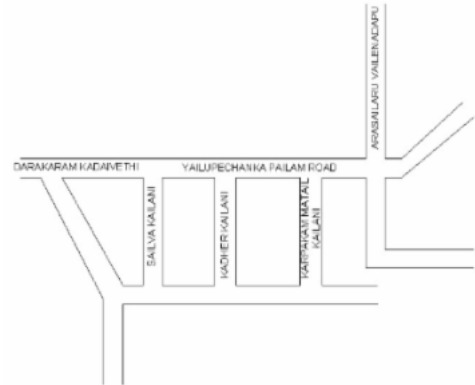

Google Map View

Polling Station Building Front View

Polling Station Front View

Cad View

Key MAP View

சட்டமன்றத் தொகுதியின் எண் மற்றும் பெயர் : 171-கும்பகோணம்
பிரிவு எண் மற்றும் பெயர் 1-கும்பகோணம் (மா) கற்பகம் மெட்டல் காலனி வார்டு-31