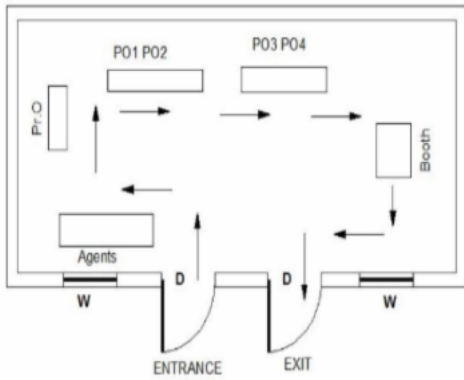

Google Map View

Polling Station Building Front View

Polling Station Front View

Cad View

Key MAP View

சட்டமன்றத் தொகுதியின் எண் மற்றும் பெயர் : 171-கும்பகோணம்
பிரிவு எண் மற்றும் பெயர் 1-கும்பகோணம் (மா) கற்பகம் மெட்டல் காலனி வார்டு-31