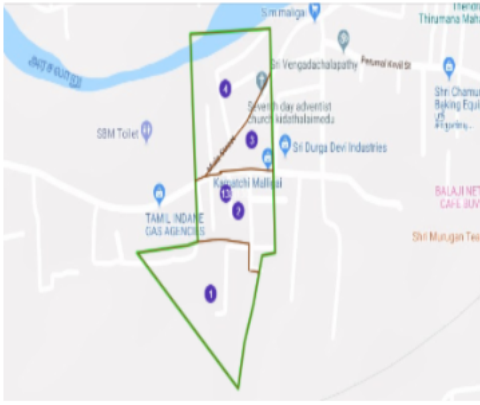

Nazri Naksha