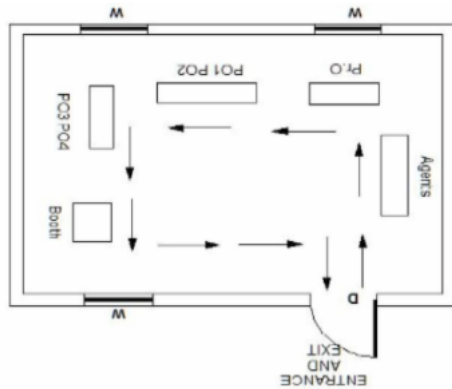

வாக்காளர் பதிவு அலுவலரின்
கையொப்பம்

Nazri Naksha

Google Map View

Polling Station Building Front View

Polling Station Front View

Cad View

Key MAP View

| | | | | | |
|---|------------|---|------------|---|------------|
| 1 பெயர் : கோவிந்தராஜ் தந்தை பெயர்: சீனிவாசன் வீட்டு எண் : 1 வயது : 72 பாலினம் : ஆண் Photo is available | NFS1762582 | 2 பெயர் : வனஜா கணவர் பெயர்: கோவிந்தராஜ் வீட்டு எண் : 1 வயது : 69 பாலினம் : பெண் Photo is available | NFS1762590 | 3 பெயர் : வெள்ளைச்சாமி தந்தை பெயர்: அழகர் வீட்டு எண் : 1 வயது : 50 பாலினம் : ஆண் Photo is available | NFS1322452 |
| 4 பெயர் : கௌரி கணவர் பெயர்: வெள்ளைச்சாமி வீட்டு எண் : 1 வயது : 49 பாலினம் : பெண் Photo is available | NFS1322551 | 5 பெயர் : பிரபு தந்தை பெயர்: கோவிந்தராஜ் வீட்டு எண் : 1 வயது : 43 பாலினம் : ஆண் Photo is available | NFS1055359 | 6 பெயர் : தனலெட்சுமி கணவர் பெயர்: கலியமுர்த்தி வீட்டு எண் : 1 வயது : 37 பாலினம் : பெண் Photo is available | NFS1414358 |
| 7 பெயர் : மாலதி கணவர் பெயர்: பழனி மாணிக்கம் வீட்டு எண் : 1 வயது : 33 பாலினம் : பெண் Photo is available | NFS1414341 | #2 8 பெயர் : ச கோகிலா கணவர் பெயர்: பிரபு வீட்டு எண் : 1 வயது : 31 பாலினம் : பெண் Photo is available | NFS2280212 | 9 பெயர் : சஞ்சய் தந்தை பெயர்: ராம்குமார் வீட்டு எண் : 1 வயது : 24 பாலினம் : ஆண் Photo is available | NFS2090231 |
| 10 பெயர் : கணபதி ம தந்தை பெயர்: மகாராஜன் வீட்டு எண் : 1/3 வயது : 56 பாலினம் : ஆண் Photo is available | NFS2535524 | 11 பெயர் : பிரதாப் தந்தை பெயர்: லோகநாதன் வீட்டு எண் : 1/8 வயது : 26 பாலினம் : ஆண் Photo is available | NFS2204022 | 12 பெயர் : ஜஸ்வரயா தந்தை பெயர்: பாலமுருகன் வீட்டு எண் : 1 சந்தியா நகர் எலுமிச்சங்காபா வயது : 19 பாலினம் : பெண் Photo is available | NFS2465748 |
| 13 பெயர் : குமரன் தந்தை பெயர்: சுப்பையன் வீட்டு எண் : 2-101 வயது : 45 பாலினம் : ஆண் Photo is available | NFS2273654 | 14 பெயர் : திலகவதி கணவர் பெயர்: குமரன் வீட்டு எண் : 2-101 வயது : 45 பாலினம் : பெண் Photo is available | NFS2273639 | 15 பெயர் : ஸ்ரீராம் தந்தை பெயர்: சந்திரன் வீட்டு எண் : 2-101 வயது : 33 பாலினம் : ஆண் Photo is available | NFS1279199 |
| 16 பெயர் : சரண்யா தந்தை பெயர்: குமார் வீட்டு எண் : 2/101 கீழ்த் தெரு வயது : 32 பாலினம் : பெண் Photo is available | NFS0632505 | 17 பெயர் : தாயார்அம்மாள் கணவர் பெயர்: தில்லைகோவிந்தன் வீட்டு எண் : 3 வயது : 79 பாலினம் : பெண் Photo is available | NFS1762608 | 18 பெயர் : ராதா கணவர் பெயர்: பத்மநாபன் வீட்டு எண் : 3 வயது : 67 பாலினம் : பெண் Photo is available | NFS1762616 |
| 19 பெயர் : வெங்கடேசன் தந்தை பெயர்: தில்லைகோவிந்தன் வீட்டு எண் : 3 வயது : 54 பாலினம் : ஆண் Photo is available | NFS1762624 | 20 பெயர் : சாந்தி கணவர் பெயர்: பத்மநாபன் வீட்டு எண் : 3 வயது : 49 பாலினம் : பெண் Photo is available | NFS1762632 | 21 பெயர் : பாலமுருகன் தந்தை பெயர்: பத்மநாபன் வீட்டு எண் : 3 வயது : 46 பாலினம் : ஆண் Photo is available | MZY1864891 |
| 22 பெயர் : தீபா கணவர் பெயர்: பாலமுருகன் வீட்டு எண் : 3 வயது : 44 பாலினம் : பெண் Photo is available | NFS0388868 | 23 பெயர் : கமலா கணவர் பெயர்: வெங்கடேசன் வீட்டு எண் : 3 வயது : 43 பாலினம் : பெண் Photo is available | MZY2495257 | 24 பெயர் : மார்ஷல் ஜோசப் தந்தை பெயர்: ராஜி வீட்டு எண் : 3/2 வயது : 40 பாலினம் : ஆண் Photo is available | NFS1478528 |
| 25 பெயர் : கணேசன் வெ தந்தை பெயர்: வெங்கடேசன் வீட்டு எண் : 3/4 வயது : 19 பாலினம் : ஆண் Photo is available | NFS2515161 | 26 பெயர் : நந்தினி தந்தை பெயர்: சாமிவேல் வீட்டு எண் : 3/1402 வயது : 26 பாலினம் : பெண் Photo is available | NFS1414234 | 27 பெயர் : சாரங்கன் தந்தை பெயர்: கோவிந்தராஜ் வீட்டு எண் : 4 வயது : 70 பாலினம் : ஆண் Photo is available | NFS1762640 |
| 28 பெயர் : இளங்கோவன் தந்தை பெயர்: சுப்பையாபிள்ளை வீட்டு எண் : 4 வயது : 63 பாலினம் : ஆண் Photo is available | NFS1762657 | 29 பெயர் : ராசம் கணவர் பெயர்: இளங்கோவன் வீட்டு எண் : 4 வயது : 59 பாலினம் : பெண் Photo is available | NFS1762665 | 30 பெயர் : பாஸ்கர் தந்தை பெயர்: ஆறுமுகம் வீட்டு எண் : 4 வயது : 49 பாலினம் : ஆண் Photo is available | MZY2502011 |