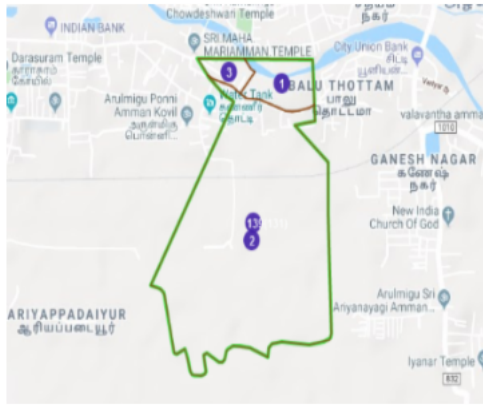

Nazri Naksha