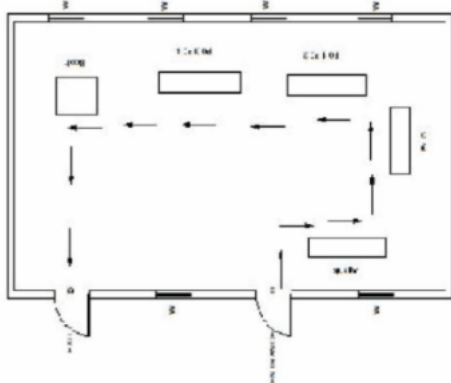

Google Map View

Polling Station Building Front View

Polling Station Front View

Cad View

Key MAP View

1 பெயர் : குருநாதன் தந்தை பெயர்: கோவின்றாஜ் வீட்டு எண் : 0 வயது : 43 பாலினம் : ஆண்	NFS1411081 Photo is available	2 பெயர் : ஜீவிதா வி கணவர் பெயர்: விக்னேஷ்வரன் வீட்டு எண் : 1/1 வயது : 27 பாலினம் : பெண்	NFS2371920 Photo is available	3 பெயர் : காவியா தந்தை பெயர்: வடிவேல் வீட்டு எண் : 3/3 (2) வயது : 23 பாலினம் : பெண்	NFS2293314 Photo is available
4 பெயர் : சரவணன் தந்தை பெயர்: கண்ணன் வீட்டு எண் : 4 வயது : 44 பாலினம் : ஆண்	NFS1181197 Photo is available	5 பெயர் : கீர்த்தனா தந்தை பெயர்: விஜயகுமார் வீட்டு எண் : 4 வயது : 27 பாலினம் : பெண்	NFS1354950 Photo is available	6 பெயர் : புவனேஸ்வரி கணவர் பெயர்: சரவணன் வீட்டு எண் : 4-1 வயது : 40 பாலினம் : பெண்	NFS0619676 Photo is available
7 பெயர் : சதீஷ் தாயின் பெயர்: சாரதா வீட்டு எண் : 4/707 வயது : 20 பாலினம் : ஆண்	NFS2435089 Photo is available	8 பெயர் : புருஷோத்தமன் தந்தை பெயர்: சின்னசாமி வீட்டு எண் : 4-709 வயது : 63 பாலினம் : ஆண்	NFS0059949 Photo is available	9 பெயர் : சாரதா கணவர் பெயர்: புருஷோத்தமன் வீட்டு எண் : 4-709 வயது : 51 பாலினம் : பெண்	NFS0059956 Photo is available
10 பெயர் : செல்வராணி கணவர் பெயர்: அழகர்சாமி வீட்டு எண் : 4-711 வயது : 48 பாலினம் : பெண்	NFS0485300 Photo is available	11 பெயர் : ரேவதி கணவர் பெயர்: தனபால் வீட்டு எண் : 4-713 வயது : 40 பாலினம் : பெண்	NFS1055912 Photo is available	12 பெயர் : வெங்கடேசன் தந்தை பெயர்: செல்வதுரை வீட்டு எண் : 4/723 வயது : 47 பாலினம் : ஆண்	NNE2255255 Photo is available
13 பெயர் : செல்வகுமார் தந்தை பெயர்: பாலு வீட்டு எண் : 4/725 வயது : 42 பாலினம் : ஆண்	JBS2060564 Photo is available	14 பெயர் : சசிக்குமார் தந்தை பெயர்: பாலு வீட்டு எண் : 4-725 வயது : 37 பாலினம் : ஆண்	NFS0193326 Photo is available	15 பெயர் : ரேகா கணவர் பெயர்: செல்வகுமார் வீட்டு எண் : 4/725 வயது : 34 பாலினம் : பெண்	NFS1482280 Photo is available
16 பெயர் : செளந்தர்யா தந்தை பெயர்: செல்வராஜ் வீட்டு எண் : 4/735 வயது : 26 பாலினம் : பெண்	NFS1414507 Photo is available	17 பெயர் : ரகுநாதன் தந்தை பெயர்: செல்வராஜ் வீட்டு எண் : 4/735 வயது : 25 பாலினம் : ஆண்	NFS1414481 Photo is available	18 பெயர் : சக்தி கணவர் பெயர்: ஆறுமுகம் வீட்டு எண் : 4/782 வயது : 47 பாலினம் : பெண்	MZY1867100 Photo is available
19 பெயர் : சந்திர சேகரன் தந்தை பெயர்: சொக்கலிங்கம் வீட்டு எண் : 4-783 வயது : 70 பாலினம் : ஆண்	NFS0619981 Photo is available	20 பெயர் : துர்கா கணவர் பெயர்: அன்பழகன் வீட்டு எண் : 4/789 வயது : 34 பாலினம் : பெண்	NFS2155257 Photo is available	21 பெயர் : வித்யா தந்தை பெயர்: சின்னையன் வீட்டு எண் : 4/903 வயது : 27 பாலினம் : பெண்	NFS1414440 Photo is available
22 பெயர் : ராஜா தந்தை பெயர்: பாண்டி வீட்டு எண் : 4-1054 வயது : 32 பாலினம் : ஆண்	NFS0619957 Photo is available	23 பெயர் : பரமேஸ்வரி தந்தை பெயர்: செல்வராஜ் வீட்டு எண் : 4-1408 வயது : 36 பாலினம் : பெண்	NFS0619916 Photo is available	24 பெயர் : விஜயகுமார் பா தந்தை பெயர்: பாஷ்யம் வீட்டு எண் : 5/7 வயது : 41 பாலினம் : ஆண்	NFS2250017 Photo is available
25 பெயர் : மணிமேகலை கணவர் பெயர்: விஜயகுமார் வீட்டு எண் : 5/7 வயது : 32 பாலினம் : பெண்	NFS2250009 Photo is available	26 பெயர் : சிவானந்தம் தந்தை பெயர்: மகாலிங்கம் வீட்டு எண் : 7/4 வயது : 32 பாலினம் : ஆண்	NFS1469378 Photo is available	27 பெயர் : சுரேஷ் தந்தை பெயர்: கண்ணன் வீட்டு எண் : 7-4-1 வயது : 42 பாலினம் : ஆண்	JBS1744952 Photo is available
28 பெயர் : சிந்துஜா கணவர் பெயர்: சுரேஷ் வீட்டு எண் : 7-4-1 வயது : 30 பாலினம் : பெண்	NFS0877563 Photo is available	29 பெயர் : பிரபா கணவர் பெயர்: கார்த்திகேயன் வீட்டு எண் : 7/14 வயது : 38 பாலினம் : பெண்	NFS2485696 Photo is available	30 பெயர் : அழகுராணி கணவர் பெயர்: நாச்சியப்பன் வீட்டு எண் : 7-16 வயது : 38 பாலினம் : பெண்	NFS1055763 Photo is available