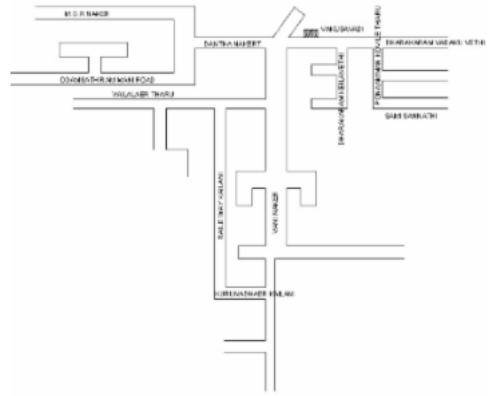

Google Map View

Polling Station Building Front View

Polling Station Front View

Cad View

Key MAP View

1 பெயர் : குருநாதன் தந்தை பெயர்: கோவின்றாஜ் வீட்டு எண் : 0 வயது : 43 பாலினம் : ஆண்	NFS1411081 Photo is available	2 பெயர் : ஜீவிதா வி கணவர் பெயர்: விக்னேஷ்வரன் வீட்டு எண் : 1/1 வயது : 27 பாலினம் : பெண்	NFS2371920 Photo is available	3 பெயர் : காவியா தந்தை பெயர்: வடிவேல் வீட்டு எண் : 3/3 (2) வயது : 23 பாலினம் : பெண்	NFS2293314 Photo is available
4 பெயர் : சரவணன் தந்தை பெயர்: கண்ணன் வீட்டு எண் : 4 வயது : 44 பாலினம் : ஆண்	NFS1181197 Photo is available	5 பெயர் : கீர்த்தனா தந்தை பெயர்: விஜயகுமார் வீட்டு எண் : 4 வயது : 27 பாலினம் : பெண்	NFS1354950 Photo is available	6 பெயர் : புவனேஸ்வரி கணவர் பெயர்: சரவணன் வீட்டு எண் : 4-1 வயது : 40 பாலினம் : பெண்	NFS0619676 Photo is available
7 பெயர் : சதீஷ் தாயின் பெயர்: சாரதா வீட்டு எண் : 4/707 வயது : 20 பாலினம் : ஆண்	NFS2435089 Photo is available	8 பெயர் : புருஷோத்தமன் தந்தை பெயர்: சின்னசாமி வீட்டு எண் : 4-709 வயது : 63 பாலினம் : ஆண்	NFS0059949 Photo is available	9 பெயர் : சாரதா கணவர் பெயர்: புருஷோத்தமன் வீட்டு எண் : 4-709 வயது : 51 பாலினம் : பெண்	NFS0059956 Photo is available
10 பெயர் : செல்வராணி கணவர் பெயர்: அழகர்சாமி வீட்டு எண் : 4-711 வயது : 48 பாலினம் : பெண்	NFS0485300 Photo is available	11 பெயர் : ரேவதி கணவர் பெயர்: தனபால் வீட்டு எண் : 4-713 வயது : 40 பாலினம் : பெண்	NFS1055912 Photo is available	12 பெயர் : வெங்கடேசன் தந்தை பெயர்: செல்வதுரை வீட்டு எண் : 4/723 வயது : 47 பாலினம் : ஆண்	NNE2255255 Photo is available
13 பெயர் : செல்வகுமார் தந்தை பெயர்: பாலு வீட்டு எண் : 4/725 வயது : 42 பாலினம் : ஆண்	JBS2060564 Photo is available	14 பெயர் : சசிக்குமார் தந்தை பெயர்: பாலு வீட்டு எண் : 4-725 வயது : 37 பாலினம் : ஆண்	NFS0193326 Photo is available	15 பெயர் : ரேகா கணவர் பெயர்: செல்வகுமார் வீட்டு எண் : 4/725 வயது : 34 பாலினம் : பெண்	NFS1482280 Photo is available
16 பெயர் : செளந்தர்யா தந்தை பெயர்: செல்வராஜ் வீட்டு எண் : 4/735 வயது : 26 பாலினம் : பெண்	NFS1414507 Photo is available	17 பெயர் : ரகுநாதன் தந்தை பெயர்: செல்வராஜ் வீட்டு எண் : 4/735 வயது : 25 பாலினம் : ஆண்	NFS1414481 Photo is available	18 பெயர் : சக்தி கணவர் பெயர்: ஆறுமுகம் வீட்டு எண் : 4/782 வயது : 47 பாலினம் : பெண்	MZY1867100 Photo is available
19 பெயர் : சந்திர சேகரன் தந்தை பெயர்: சொக்கலிங்கம் வீட்டு எண் : 4-783 வயது : 70 பாலினம் : ஆண்	NFS0619981 Photo is available	20 பெயர் : துர்கா கணவர் பெயர்: அன்பழகன் வீட்டு எண் : 4/789 வயது : 34 பாலினம் : பெண்	NFS2155257 Photo is available	21 பெயர் : வித்யா தந்தை பெயர்: சின்னையன் வீட்டு எண் : 4/903 வயது : 27 பாலினம் : பெண்	NFS1414440 Photo is available
22 பெயர் : ராஜா தந்தை பெயர்: பாண்டி வீட்டு எண் : 4-1054 வயது : 32 பாலினம் : ஆண்	NFS0619957 Photo is available	23 பெயர் : பரமேஸ்வரி தந்தை பெயர்: செல்வராஜ் வீட்டு எண் : 4-1408 வயது : 36 பாலினம் : பெண்	NFS0619916 Photo is available	24 பெயர் : விஜயகுமார் பா தந்தை பெயர்: பாஷ்யம் வீட்டு எண் : 5/7 வயது : 41 பாலினம் : ஆண்	NFS2250017 Photo is available
25 பெயர் : மணிமேகலை கணவர் பெயர்: விஜயகுமார் வீட்டு எண் : 5/7 வயது : 32 பாலினம் : பெண்	NFS2250009 Photo is available	26 பெயர் : சிவானந்தம் தந்தை பெயர்: மகாலிங்கம் வீட்டு எண் : 7/4 வயது : 32 பாலினம் : ஆண்	NFS1469378 Photo is available	27 பெயர் : சுரேஷ் தந்தை பெயர்: கண்ணன் வீட்டு எண் : 7-4-1 வயது : 42 பாலினம் : ஆண்	JBS1744952 Photo is available
28 பெயர் : சிந்துஜா கணவர் பெயர்: சுரேஷ் வீட்டு எண் : 7-4-1 வயது : 30 பாலினம் : பெண்	NFS0877563 Photo is available	29 பெயர் : பிரபா கணவர் பெயர்: கார்த்திகேயன் வீட்டு எண் : 7/14 வயது : 38 பாலினம் : பெண்	NFS2485696 Photo is available	30 பெயர் : அழகுராணி கணவர் பெயர்: நாச்சியப்பன் வீட்டு எண் : 7-16 வயது : 38 பாலினம் : பெண்	NFS1055763 Photo is available