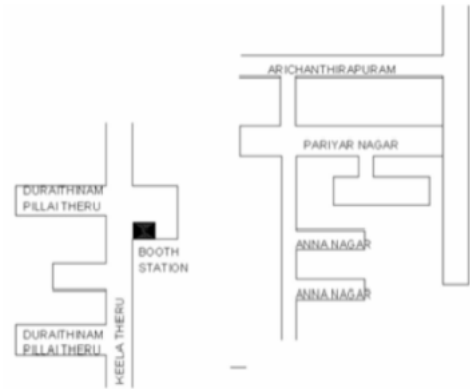

Google Map View

Polling Station Building Front View

Polling Station Front View

Cad View

Key MAP View

சட்டமன்றத் தொகுதியின் எண் மற்றும் பெயர் : 171-கும்பகோணம் மற்றும் பெயர் 1-சோழன் மாளிகை (வ.கி) மற்றும் (ஊ), மேலத்தெருவார்டு-2 பிரிவு எண் மற்றும் பெயர்