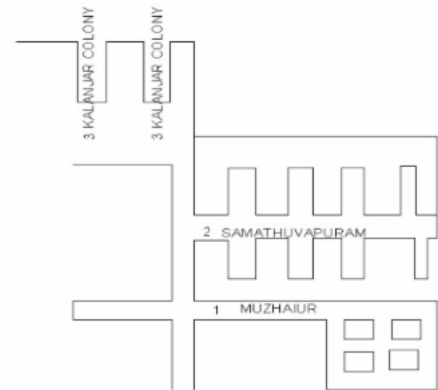

Key MAP View