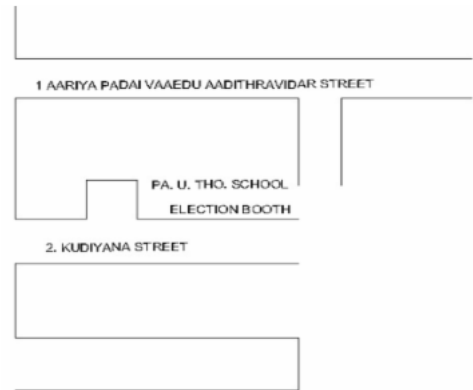

Key MAP View