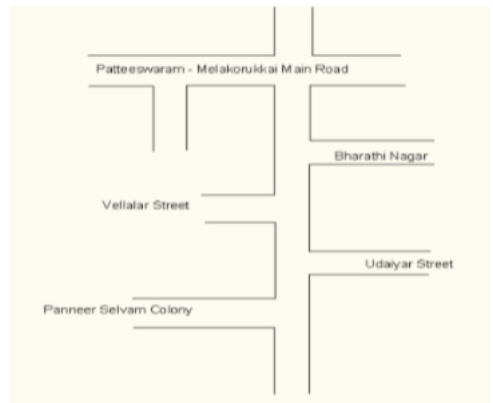

Key MAP View