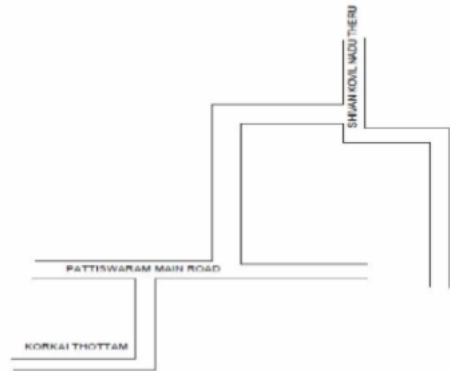

3. வாக்குச் சாவடியின் விவரங்கள்

வாக்குச் சாவடியின் எண் மற்றும் பெயர் : 160 - ஊராட்சி ஒன்றிய தொடக்கப் பள்ளி, (மேற்கு பார்த்த வடக்கு பக்க அறை), கீழ்கொற்கை-612401	வாக்குச் சாவடியின் வகைப்பாடு (ஆண்/பெண்/பொது)	பொது
வாக்குச் சாவடியின் முகவரி : ஊராட்சி ஒன்றிய தொடக்கப் பள்ளி, மேற்கு பார்த்த வடக்கு பக்க அறை), கீழ்கொற்கை-612401	துணை வாக்குச் சாவடிகளின் எண்ணிக்கை :	0

Polling Station Front View

Cad View

Key MAP View

சட்டமன்றத் தொகுதியின் எண் மற்றும் பெயர் : 171-கும்பல்கோணம்
பிரிவு எண் மற்றும் பெயர் 1-கீழ் கொடுக்கை (வ.கி) கொடுக்கை (ஊ), கொடுக்கை தோட்டம்வார்டு-4

பாகம் எண் : 160