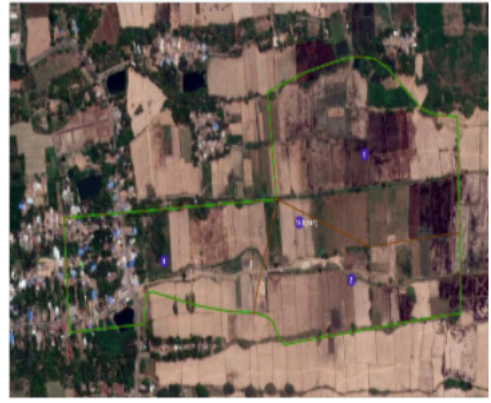

Google Map View