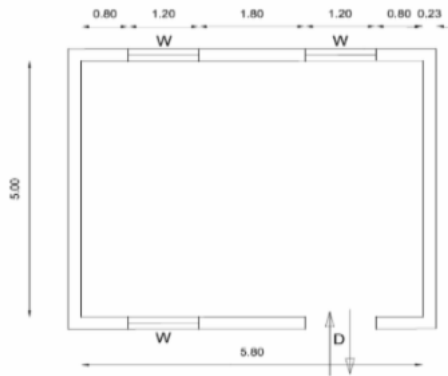

Google Map View

Polling Station Building Front View

Polling Station Front View

Cad View

Key MAP View

1	NFS1241041	பெயர் : மீனா தந்தை பெயர்: சம்மந்த முர்த்தி வீட்டு எண் : 1 வயது : 34 பாலினம் : பெண்	Photo is available	2	NFS1415991	பெயர் : கவிதா தந்தை பெயர்: அன்பழகன் வீட்டு எண் : 1/8பி வயது : 27 பாலினம் : பெண்	Photo is available	3	NFS1183664	பெயர் : மாதவன் தந்தை பெயர்: முருகன் வீட்டு எண் : 1-18 வயது : 28 பாலினம் : ஆண்	Photo is available
4	NFS1416007	பெயர் : வைஷ்ணவி தந்தை பெயர்: மருகராஜ் வீட்டு எண் : 1/48 வயது : 26 பாலினம் : பெண்	Photo is available	5	NFS2537249	பெயர் : ரமேஷ்குமார் தந்தை பெயர்: கிருஷ்ணமூர்த்தி வீட்டு எண் : 1/99 வயது : 41 பாலினம் : ஆண்	Photo is available	6	NFS0881110	பெயர் : கார்த்திகா கணவர் பெயர்: விஜயபாலன் வீட்டு எண் : 1A வயது : 37 பாலினம் : பெண்	Photo is available
7	NFS1488394	பெயர் : சூர்யா தந்தை பெயர்: கருணாநிதி வீட்டு எண் : 2-230 வயது : 26 பாலினம் : ஆண்	Photo is available	8	NFS2252682	பெயர் : மனோஜ்குமார் பீ தாயின் பெயர்: பச்சையம்மாள் பீ வீட்டு எண் : 3/391 கொர்கை பிரதான சாலை வயது : 26 பாலினம் : ஆண்	Photo is available	9	NFS2126811	பெயர் : சுப்பிரமணியன் இதரர் பெயர்: சுப்பிரமணியன் வீட்டு எண் : 4 வயது : 69 பாலினம் : ஆண்	Photo is available
10	NFS0771923	பெயர் : கிருஷ்ணமூர்த்தி தந்தை பெயர்: கலியபெருமாள் வீட்டு எண் : 4 வயது : 48 பாலினம் : ஆண்	Photo is available	11	MZY5331426	பெயர் : ஜோதி கணவர் பெயர்: பாலசுப்பிரமணியன் வீட்டு எண் : 4 வயது : 46 பாலினம் : பெண்	Photo is available	12	NFS0771915	பெயர் : சூதா கணவர் பெயர்: கிருஷ்ணமூர்த்தி வீட்டு எண் : 4 வயது : 42 பாலினம் : பெண்	Photo is available
13	NFS0623512	பெயர் : ரேவதி தாயின் பெயர்: ஆதிலட்சுமி வீட்டு எண் : 4 வயது : 31 பாலினம் : பெண்	Photo is available	14	NFS0823948	பெயர் : அரவிந்த் ராஜ் தந்தை பெயர்: ஆனந்தராஜன் வீட்டு எண் : 4 வயது : 31 பாலினம் : ஆண்	Photo is available	15	NFS0771824	பெயர் : பிரதாப் தந்தை பெயர்: சிவசாமி வீட்டு எண் : 4 வயது : 31 பாலினம் : ஆண்	Photo is available
16	NFS2216869	பெயர் : செல்வநாயகி கணவர் பெயர்: ராமராஜன் வீட்டு எண் : 4/003 வயது : 24 பாலினம் : பெண்	Photo is available	17	NFS0771592	பெயர் : பிரவீணா கணவர் பெயர்: முருகானந்தம் வீட்டு எண் : 4-58 வயது : 40 பாலினம் : பெண்	Photo is available	18	NFS1058965	பெயர் : ஆனந்த் ராஜன் தந்தை பெயர்: ரவிச்சந்திரன் வீட்டு எண் : 4-77A வயது : 30 பாலினம் : ஆண்	Photo is available
19	NFS1058973	பெயர் : நடராஜன் தந்தை பெயர்: சிதம்பரம் வீட்டு எண் : 4-91 வயது : 49 பாலினம் : ஆண்	Photo is available	20	NFS0771600	பெயர் : பவாணி கணவர் பெயர்: ரவிசந்திரன் வீட்டு எண் : 4-447 வயது : 52 பாலினம் : பெண்	Photo is available	21	NFS0623587	பெயர் : சுசீலா கணவர் பெயர்: ஜெயராமன் வீட்டு எண் : 4-522 வயது : 55 பாலினம் : பெண்	Photo is available
22	NFS2318186	பெயர் : சங்கவி தந்தை பெயர்: பாலசுப்ரமணியன் வீட்டு எண் : 4/579 வயது : 21 பாலினம் : பெண்	Photo is available	23	NFS2389872	பெயர் : துர்காதேவி தந்தை பெயர்: பாலசுப்ரமணியன் வீட்டு எண் : 4/579 வயது : 20 பாலினம் : பெண்	Photo is available	24	NFS0771295	பெயர் : விக்னேஷ் தந்தை பெயர்: சுவாமிநாதன் வீட்டு எண் : 4-580 வயது : 31 பாலினம் : ஆண்	Photo is available
25	NFS0623314	பெயர் : ஆதித்யன் தந்தை பெயர்: சுவாமிநாதன் வீட்டு எண் : 4/580,கீழ்க்கொடுக்கை வயது : 32 பாலினம் : ஆண்	Photo is available	26	NFS2244333	பெயர் : சிவகுருநாதன் தாயின் பெயர்: கீதா கீதா வீட்டு எண் : 4/585 வயது : 23 பாலினம் : ஆண்	Photo is available	27	NFS2540037	பெயர் : அரவிந்த் வீ தந்தை பெயர்: வீரையன் வீட்டு எண் : 4/585 வயது : 20 பாலினம் : ஆண்	Photo is available
28	NFS2084911	பெயர் : அன்பரசு தந்தை பெயர்: தியாகராஜன் வீட்டு எண் : 4/588 வயது : 24 பாலினம் : ஆண்	Photo is available	29	NFS0771584	பெயர் : வினோத் தந்தை பெயர்: துரை வீட்டு எண் : 4-591 வயது : 31 பாலினம் : ஆண்	Photo is available	30	NFS0881094	பெயர் : விஜய் தந்தை பெயர்: துரை வீட்டு எண் : 4-591 வயது : 30 பாலினம் : ஆண்	Photo is available