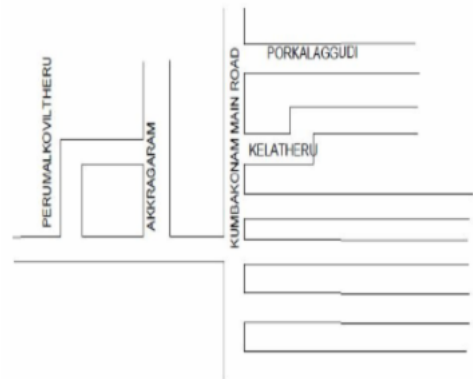

Google Map View

Polling Station Building Front View

Polling Station Front View

Cad View

Key MAP View

1	NFS1241041	பெயர் : மீனா தந்தை பெயர்: சம்மந்த முர்த்தி வீட்டு எண் : 1 வயது : 34 பாலினம் : பெண்	Photo is available	2	NFS1415991	பெயர் : கவிதா தந்தை பெயர்: அன்பழகன் வீட்டு எண் : 1/8பி வயது : 27 பாலினம் : பெண்	Photo is available	3	NFS1183664	பெயர் : மாதவன் தந்தை பெயர்: முருகன் வீட்டு எண் : 1-18 வயது : 28 பாலினம் : ஆண்	Photo is available
4	NFS1416007	பெயர் : வைஷ்ணவி தந்தை பெயர்: மருகராஜ் வீட்டு எண் : 1/48 வயது : 26 பாலினம் : பெண்	Photo is available	5	NFS2537249	பெயர் : ரமேஷ்குமார் தந்தை பெயர்: கிருஷ்ணமூர்த்தி வீட்டு எண் : 1/99 வயது : 41 பாலினம் : ஆண்	Photo is available	6	NFS0881110	பெயர் : கார்த்திகா கணவர் பெயர்: விஜயபாலன் வீட்டு எண் : 1A வயது : 37 பாலினம் : பெண்	Photo is available
7	NFS1488394	பெயர் : சூர்யா தந்தை பெயர்: கருணாநிதி வீட்டு எண் : 2-230 வயது : 26 பாலினம் : ஆண்	Photo is available	8	NFS2252682	பெயர் : மனோஜ்குமார் பீ தாயின் பெயர்: பச்சையம்மாள் பீ வீட்டு எண் : 3/391 கொர்கை பிரதான சாலை வயது : 26 பாலினம் : ஆண்	Photo is available	9	NFS2126811	பெயர் : சுப்பிரமணியன் இதரர் பெயர்: சுப்பிரமணியன் வீட்டு எண் : 4 வயது : 69 பாலினம் : ஆண்	Photo is available
10	NFS0771923	பெயர் : கிருஷ்ணமூர்த்தி தந்தை பெயர்: கலியபெருமாள் வீட்டு எண் : 4 வயது : 48 பாலினம் : ஆண்	Photo is available	11	MZY5331426	பெயர் : ஜோதி கணவர் பெயர்: பாலசுப்பிரமணியன் வீட்டு எண் : 4 வயது : 46 பாலினம் : பெண்	Photo is available	12	NFS0771915	பெயர் : சூதா கணவர் பெயர்: கிருஷ்ணமூர்த்தி வீட்டு எண் : 4 வயது : 42 பாலினம் : பெண்	Photo is available
13	NFS0623512	பெயர் : ரேவதி தாயின் பெயர்: ஆதிலட்சுமி வீட்டு எண் : 4 வயது : 31 பாலினம் : பெண்	Photo is available	14	NFS0823948	பெயர் : அரவிந்த் ராஜ் தந்தை பெயர்: ஆனந்தராஜன் வீட்டு எண் : 4 வயது : 31 பாலினம் : ஆண்	Photo is available	15	NFS0771824	பெயர் : பிரதாப் தந்தை பெயர்: சிவசாமி வீட்டு எண் : 4 வயது : 31 பாலினம் : ஆண்	Photo is available
16	NFS2216869	பெயர் : செல்வநாயகி கணவர் பெயர்: ராமராஜன் வீட்டு எண் : 4/003 வயது : 24 பாலினம் : பெண்	Photo is available	17	NFS0771592	பெயர் : பிரவீணா கணவர் பெயர்: முருகானந்தம் வீட்டு எண் : 4-58 வயது : 40 பாலினம் : பெண்	Photo is available	18	NFS1058965	பெயர் : ஆனந்த் ராஜன் தந்தை பெயர்: ரவிச்சந்திரன் வீட்டு எண் : 4-77A வயது : 30 பாலினம் : ஆண்	Photo is available
19	NFS1058973	பெயர் : நடராஜன் தந்தை பெயர்: சிதம்பரம் வீட்டு எண் : 4-91 வயது : 49 பாலினம் : ஆண்	Photo is available	20	NFS0771600	பெயர் : பவாணி கணவர் பெயர்: ரவிசந்திரன் வீட்டு எண் : 4-447 வயது : 52 பாலினம் : பெண்	Photo is available	21	NFS0623587	பெயர் : சுசீலா கணவர் பெயர்: ஜெயராமன் வீட்டு எண் : 4-522 வயது : 55 பாலினம் : பெண்	Photo is available
22	NFS2318186	பெயர் : சங்கவி தந்தை பெயர்: பாலசுப்ரமணியன் வீட்டு எண் : 4/579 வயது : 21 பாலினம் : பெண்	Photo is available	23	NFS2389872	பெயர் : துர்காதேவி தந்தை பெயர்: பாலசுப்ரமணியன் வீட்டு எண் : 4/579 வயது : 20 பாலினம் : பெண்	Photo is available	24	NFS0771295	பெயர் : விக்னேஷ் தந்தை பெயர்: சுவாமிநாதன் வீட்டு எண் : 4-580 வயது : 31 பாலினம் : ஆண்	Photo is available
25	NFS0623314	பெயர் : ஆதித்யன் தந்தை பெயர்: சுவாமிநாதன் வீட்டு எண் : 4/580,கீழ்க்கொடுக்கை வயது : 32 பாலினம் : ஆண்	Photo is available	26	NFS2244333	பெயர் : சிவகுருநாதன் தாயின் பெயர்: கீதா கீதா வீட்டு எண் : 4/585 வயது : 23 பாலினம் : ஆண்	Photo is available	27	NFS2540037	பெயர் : அரவிந்த் வீ தந்தை பெயர்: வீரையன் வீட்டு எண் : 4/585 வயது : 20 பாலினம் : ஆண்	Photo is available
28	NFS2084911	பெயர் : அன்பரசு தந்தை பெயர்: தியாகராஜன் வீட்டு எண் : 4/588 வயது : 24 பாலினம் : ஆண்	Photo is available	29	NFS0771584	பெயர் : வினோத் தந்தை பெயர்: துரை வீட்டு எண் : 4-591 வயது : 31 பாலினம் : ஆண்	Photo is available	30	NFS0881094	பெயர் : விஜய் தந்தை பெயர்: துரை வீட்டு எண் : 4-591 வயது : 30 பாலினம் : ஆண்	Photo is available