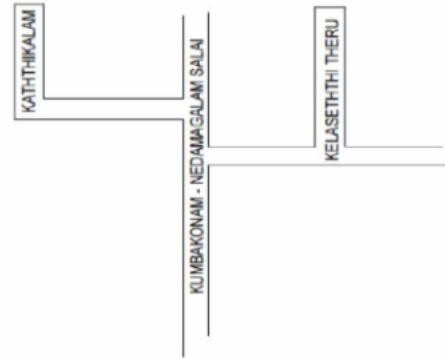

Google Map View

Polling Station Building Front View

Polling Station Front View

Cad View

Key MAP View

சட்டமன்றத் தொகுதியின் எண் மற்றும் பெயர் : 171-குமங்கோணம் மற்றும் பெயர் : 1-திப்பிராஜபுரம் (வ.கி) மற்றும் (ஊ), கீழ்சேத்திதெரு வார்டு-1 பிரிவு எண் மற்றும் பெயர்