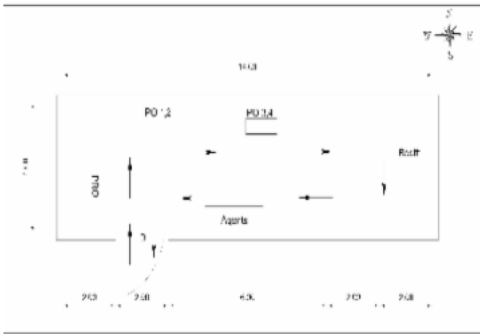

Google Map View

Polling Station Building Front View

Polling Station Front View

Cad View

Key MAP View

சட்டமன்றத் தொகுதியின் எண் மற்றும் பெயர் : 171-குமங்கோணம் மற்றும் பெயர் : 1-திப்பிராஜபுரம் (வ.கி) மற்றும் (ஊ), கீழ்சேத்திதெரு வார்டு-1 பிரிவு எண் மற்றும் பெயர்