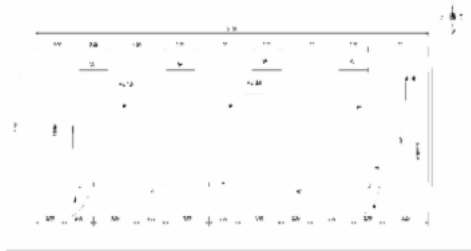

Google Map View

Polling Station Building Front View

Polling Station Front View

Cad View

Key MAP View

1 பெயர் : கலையரசன் தந்தை பெயர்: சுப்ரமணியன் வீட்டு எண் : 1 வயது : 42 பாலினம் : ஆண் Photo is available NFS0391862	2 பெயர் : ரமேஷ் தந்தை பெயர்: செல்வராஜ் வீட்டு எண் : 1 வயது : 41 பாலினம் : ஆண் Photo is available NFS0773713	3 பெயர் : பிரபாவதி கணவர் பெயர்: சரவணன் வீட்டு எண் : 1 வயது : 41 பாலினம் : பெண் Photo is available NFS0773788
4 பெயர் : கலை செல்வன் தந்தை பெயர்: சுப்ரமணியன் வீட்டு எண் : 1 வயது : 38 பாலினம் : ஆண் Photo is available NFS0391847	5 பெயர் : உஷாராணி கணவர் பெயர்: கலையரசன் வீட்டு எண் : 1 வயது : 37 பாலினம் : பெண் Photo is available NFS1241520	6 பெயர் : வெங்கடேசன் தாயின் பெயர்: கமலா வீட்டு எண் : 1 வயது : 35 பாலினம் : ஆண் Photo is available NFS0626432
7 பெயர் : சரஸ்வதி கணவர் பெயர்: கலை செல்வன் வீட்டு எண் : 1 வயது : 34 பாலினம் : பெண் Photo is available NFS0391854	8 பெயர் : சதாசிவம் தந்தை பெயர்: சுப்பிரமணியன் வீட்டு எண் : 1 வயது : 32 பாலினம் : ஆண் Photo is available NFS0773804	9 பெயர் : நித்யா தந்தை பெயர்: சீனிவாசன் வீட்டு எண் : 1 வயது : 29 பாலினம் : பெண் Photo is available NFS1060730
10 பெயர் : தாரண்யா அண்ணாதுரை தந்தை பெயர்: அண்ணாதுரை அண்ணாதுரை வீட்டு எண் : 1/35 வயது : 21 பாலினம் : பெண் Photo is available NFS2426401	11 பெயர் : பிரவீணா தந்தை பெயர்: செந்தில்குமார் வீட்டு எண் : 1/112 வயது : 20 பாலினம் : பெண் Photo is available NFS2524601	12 பெயர் : சோபியா முருகன் தந்தை பெயர்: முருகன் வீட்டு எண் : 1/114 வயது : 19 பாலினம் : பெண் Photo is available NFS2531051
13 பெயர் : ருபியா தந்தை பெயர்: ரவி சந்திரன் வீட்டு எண் : 1/115 வயது : 33 பாலினம் : பெண் Photo is available NFS2359594	14 பெயர் : கோபிகா சோ தந்தை பெயர்: சோழன் வீட்டு எண் : 1/153 வயது : 20 பாலினம் : பெண் Photo is available NFS2506921	15 பெயர் : அபிதா சூர்யா பிரகாஷ் கணவர் பெயர்: சூர்யா பிரகாஷ் கருப்பையன் வீட்டு எண் : 1/162 வயது : 24 பாலினம் : பெண் Photo is available NFS2301372
16 பெயர் : அபீநயபுரீ தந்தை பெயர்: குருநாதநா வீட்டு எண் : 1/214ஏ வயது : 24 பாலினம் : பெண் Photo is available NFS2084259	17 பெயர் : பூஷ்லதா கணவர் பெயர்: ராஜேஷ்கன்னா வீட்டு எண் : 1/214 வயது : 40 பாலினம் : பெண் Photo is available NFS2084341	18 பெயர் : சங்கீதலெட்சுமி ஆனந்தன் தந்தை பெயர்: ஆனந்தன் வீட்டு எண் : 1/214 வயது : 28 பாலினம் : பெண் Photo is available NFS2378818
19 பெயர் : நாகேந்திரன் தந்தை பெயர்: முத்துகுமரன் வீட்டு எண் : 1/214 ஏ வயது : 37 பாலினம் : ஆண் Photo is available UXH0134759	20 பெயர் : மாரியப்பன் நாகராஜன் தந்தை பெயர்: நாகராஜன் வீட்டு எண் : 1/219 வயது : 27 பாலினம் : ஆண் Photo is available NFS2441053	21 பெயர் : புனிதா தந்தை பெயர்: செல்வமணி வீட்டு எண் : 1/868 வயது : 27 பாலினம் : பெண் Photo is available NFS1417500
22 பெயர் : முத்துலெட்சுமி தந்தை பெயர்: செல்வமணி வீட்டு எண் : 1/868 வயது : 25 பாலினம் : பெண் Photo is available NFS1417518	23 பெயர் : வாசு தந்தை பெயர்: மோகன் வீட்டு எண் : 1/135 1 வயது : 24 பாலினம் : ஆண் Photo is available NFS2512713	24 பெயர் : செல்வசுத்யா கணவர் பெயர்: சோமசுந்தரம் வீட்டு எண் : 1A வயது : 42 பாலினம் : பெண் Photo is available NFS0978999
25 பெயர் : விஜய் தந்தை பெயர்: குமார் வீட்டு எண் : 1A வயது : 27 பாலினம் : ஆண் Photo is available NFS1317619	26 பெயர் : ரெங்கராஜன் கிருஷ்ணமூர்த்தி தந்தை பெயர்: கிருஷ்ணமூர்த்தி வீட்டு எண் : 2 வயது : 53 பாலினம் : ஆண் Photo is available NFS0626069	27 பெயர் : நிலாகணேஸ்வரி தந்தை பெயர்: ஆதிசேவன் வீட்டு எண் : 2-306 வயது : 46 பாலினம் : பெண் Photo is available NFS1317486
28 பெயர் : சுருதிகா தந்தை பெயர்: ரெங்கராஜன் வீட்டு எண் : 2/306 வயது : 22 பாலினம் : பெண் Photo is available NFS2425106	29 பெயர் : சுவாதிகா தந்தை பெயர்: ரெங்கராஜன் வீட்டு எண் : 2/306 வயது : 22 பாலினம் : பெண் Photo is available NFS2435378	30 பெயர் : தர்ஷினி தாயின் பெயர்: ராஜாத்தி வீட்டு எண் : 2/494சி வயது : 25 பாலினம் : பெண் Photo is available NFS1449974