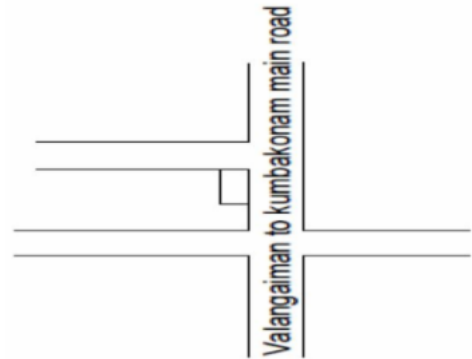

Google Map View

Polling Station Building Front View

Polling Station Front View

Cad View

Key MAP View

1 பெயர் : கலையரசன் தந்தை பெயர்: சுப்ரமணியன் வீட்டு எண் : 1 வயது : 42 பாலினம் : ஆண் Photo is available NFS0391862	2 பெயர் : ரமேஷ் தந்தை பெயர்: செல்வராஜ் வீட்டு எண் : 1 வயது : 41 பாலினம் : ஆண் Photo is available NFS0773713	3 பெயர் : பிரபாவதி கணவர் பெயர்: சரவணன் வீட்டு எண் : 1 வயது : 41 பாலினம் : பெண் Photo is available NFS0773788
4 பெயர் : கலை செல்வன் தந்தை பெயர்: சுப்ரமணியன் வீட்டு எண் : 1 வயது : 38 பாலினம் : ஆண் Photo is available NFS0391847	5 பெயர் : உஷாராணி கணவர் பெயர்: கலையரசன் வீட்டு எண் : 1 வயது : 37 பாலினம் : பெண் Photo is available NFS1241520	6 பெயர் : வெங்கடேசன் தாயின் பெயர்: கமலா வீட்டு எண் : 1 வயது : 35 பாலினம் : ஆண் Photo is available NFS0626432
7 பெயர் : சரஸ்வதி கணவர் பெயர்: கலை செல்வன் வீட்டு எண் : 1 வயது : 34 பாலினம் : பெண் Photo is available NFS0391854	8 பெயர் : சதாசிவம் தந்தை பெயர்: சுப்பிரமணியன் வீட்டு எண் : 1 வயது : 32 பாலினம் : ஆண் Photo is available NFS0773804	9 பெயர் : நித்யா தந்தை பெயர்: சீனிவாசன் வீட்டு எண் : 1 வயது : 29 பாலினம் : பெண் Photo is available NFS1060730
10 பெயர் : தாரண்யா அண்ணாதுரை தந்தை பெயர்: அண்ணாதுரை அண்ணாதுரை வீட்டு எண் : 1/35 வயது : 21 பாலினம் : பெண் Photo is available NFS2426401	11 பெயர் : பிரவீணா தந்தை பெயர்: செந்தில்குமார் வீட்டு எண் : 1/112 வயது : 20 பாலினம் : பெண் Photo is available NFS2524601	12 பெயர் : சோபியா முருகன் தந்தை பெயர்: முருகன் வீட்டு எண் : 1/114 வயது : 19 பாலினம் : பெண் Photo is available NFS2531051
13 பெயர் : ருபியா தந்தை பெயர்: ரவி சந்திரன் வீட்டு எண் : 1/115 வயது : 33 பாலினம் : பெண் Photo is available NFS2359594	14 பெயர் : கோபிகா சோ தந்தை பெயர்: சோழன் வீட்டு எண் : 1/153 வயது : 20 பாலினம் : பெண் Photo is available NFS2506921	15 பெயர் : அபிதா சூர்யா பிரகாஷ் கணவர் பெயர்: சூர்யா பிரகாஷ் கருப்பையன் வீட்டு எண் : 1/162 வயது : 24 பாலினம் : பெண் Photo is available NFS2301372
16 பெயர் : அபீநயபுரீ தந்தை பெயர்: குருநாதநா வீட்டு எண் : 1/214ஏ வயது : 24 பாலினம் : பெண் Photo is available NFS2084259	17 பெயர் : பூஷ்லதா கணவர் பெயர்: ராஜேஷ்கன்னா வீட்டு எண் : 1/214 வயது : 40 பாலினம் : பெண் Photo is available NFS2084341	18 பெயர் : சங்கீதலெட்சுமி ஆனந்தன் தந்தை பெயர்: ஆனந்தன் வீட்டு எண் : 1/214 வயது : 28 பாலினம் : பெண் Photo is available NFS2378818
19 பெயர் : நாகேந்திரன் தந்தை பெயர்: முத்துகுமரன் வீட்டு எண் : 1/214 ஏ வயது : 37 பாலினம் : ஆண் Photo is available UXH0134759	20 பெயர் : மாரியப்பன் நாகராஜன் தந்தை பெயர்: நாகராஜன் வீட்டு எண் : 1/219 வயது : 27 பாலினம் : ஆண் Photo is available NFS2441053	21 பெயர் : புனிதா தந்தை பெயர்: செல்வமணி வீட்டு எண் : 1/868 வயது : 27 பாலினம் : பெண் Photo is available NFS1417500
22 பெயர் : முத்துலெட்சுமி தந்தை பெயர்: செல்வமணி வீட்டு எண் : 1/868 வயது : 25 பாலினம் : பெண் Photo is available NFS1417518	23 பெயர் : வாசு தந்தை பெயர்: மோகன் வீட்டு எண் : 1/135 1 வயது : 24 பாலினம் : ஆண் Photo is available NFS2512713	24 பெயர் : செல்வசுத்யா கணவர் பெயர்: சோமசுந்தரம் வீட்டு எண் : 1A வயது : 42 பாலினம் : பெண் Photo is available NFS0978999
25 பெயர் : விஜய் தந்தை பெயர்: குமார் வீட்டு எண் : 1A வயது : 27 பாலினம் : ஆண் Photo is available NFS1317619	26 பெயர் : ரெங்கராஜன் கிருஷ்ணமூர்த்தி தந்தை பெயர்: கிருஷ்ணமூர்த்தி வீட்டு எண் : 2 வயது : 53 பாலினம் : ஆண் Photo is available NFS0626069	27 பெயர் : நிலாகணேஸ்வரி தந்தை பெயர்: ஆதிசேவன் வீட்டு எண் : 2-306 வயது : 46 பாலினம் : பெண் Photo is available NFS1317486
28 பெயர் : சுருதிகா தந்தை பெயர்: ரெங்கராஜன் வீட்டு எண் : 2/306 வயது : 22 பாலினம் : பெண் Photo is available NFS2425106	29 பெயர் : சுவாதிகா தந்தை பெயர்: ரெங்கராஜன் வீட்டு எண் : 2/306 வயது : 22 பாலினம் : பெண் Photo is available NFS2435378	30 பெயர் : தர்ஷினி தாயின் பெயர்: ராஜாத்தி வீட்டு எண் : 2/494சி வயது : 25 பாலினம் : பெண் Photo is available NFS1449974