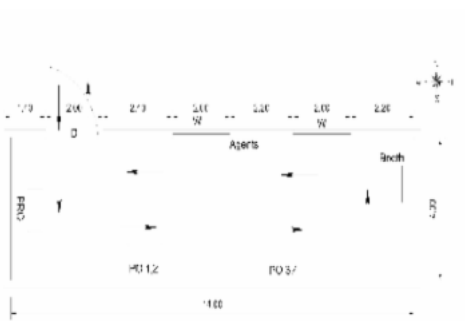

Google Map View

Polling Station Building Front View

Polling Station Front View

Cad View

Key MAP View

சட்டமன்றத் தொகுதியின் எண் மற்றும் பெயர் : 171-கும்பகோணம்  
பிரிவு எண் மற்றும் பெயர் 1-தேவனாஞ்சேரி (வ.கி) மற்றும் (ஊ), மெயின்ரோடு-வா எண்-4