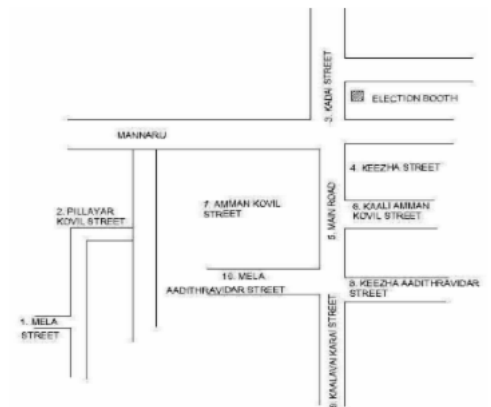

Google Map View

Polling Station Building Front View

Polling Station Front View

Cad View

Key MAP View

சட்டமன்றத் தொகுதியின் எண் மற்றும் பெயர் : 171-கும்பகோணம்  
பிரிவு எண் மற்றும் பெயர் 1-தேவனாஞ்சேரி (வ.கி) மற்றும் (ஊ), மெயின்ரோடு-வா எண்-4