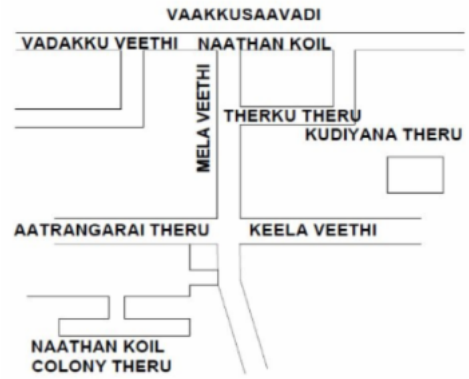

Google Map View

Polling Station Building Front View

Polling Station Front View

Cad View

Key MAP View

1 பெயர் : சிவகுருநாதன் தந்தை பெயர்: சாமிநாதன் வீட்டு எண் : 1 வயது : 48 பாலினம் : ஆண் Photo is available	MZY1157247	S 2 பெயர் : கோகுல் குமார் தந்தை பெயர்: குமார் பே வீட்டு எண் : 1/4 வயது : 29 பாலினம் : ஆண் Photo is available	NFS2542363	3 பெயர் : ஜெயா கணவர் பெயர்: அன்பழகன் வீட்டு எண் : 2 வயது : 46 பாலினம் : பெண் Photo is available	NFS0627281
4 பெயர் : எஸ்.லதா கணவர் பெயர்: சிவகுருநாதன் வீட்டு எண் : 2 வயது : 38 பாலினம் : பெண் Photo is available	NFS0334284	#2 5 பெயர் : நந்தினி மு தாயின் பெயர்: ஜெயா வீட்டு எண் : 2 வயது : 25 பாலினம் : பெண் Photo is available	NFS2174852	6 பெயர் : கிருபாகரன் தந்தை பெயர்: கலியபெருமாள் வீட்டு எண் : 2-12A வயது : 38 பாலினம் : ஆண் Photo is available	NFS0223974
7 பெயர் : அழகேஸ்வரி தந்தை பெயர்: அழகேசன் வீட்டு எண் : 2-220 வயது : 31 பாலினம் : பெண் Photo is available	NFS0824029	8 பெயர் : அபர்ணா கணவர் பெயர்: கிருபாகரன் வீட்டு எண் : 2/236 வயது : 32 பாலினம் : பெண் Photo is available	NFS1417997	9 பெயர் : கௌரி கணவர் பெயர்: முருகன் வீட்டு எண் : 2-257 வயது : 37 பாலினம் : பெண் Photo is available	NFS0627182
10 பெயர் : அஞ்சலி தந்தை பெயர்: பத்மநாபன் வீட்டு எண் : 2-259 வயது : 32 பாலினம் : பெண் Photo is available	NFS0627349	11 பெயர் : மாளவிகா கணவர் பெயர்: வினோத் வீட்டு எண் : 2/259 வயது : 26 பாலினம் : பெண் Photo is available	NFS2217479	12 பெயர் : கணேசன் தந்தை பெயர்: முருகையன் வீட்டு எண் : 2/260 வயது : 66 பாலினம் : ஆண் Photo is available	NFS2217495
13 பெயர் : மணிகண்டன் தந்தை பெயர்: அருணாச்சாலம் வீட்டு எண் : 2-260 வயது : 43 பாலினம் : ஆண் Photo is available	NFS0774125	14 பெயர் : அனிதா கணவர் பெயர்: மணிகண்டன் வீட்டு எண் : 2-260 வயது : 42 பாலினம் : பெண் Photo is available	NFS0774109	15 பெயர் : ராஜேஷ்வரி கணவர் பெயர்: அம்ஜாடகாந் வீட்டு எண் : 2/260 வயது : 36 பாலினம் : பெண் Photo is available	NFS2217412
16 பெயர் : துர்கா தேவி மணிகண்டன் தாயின் பெயர்: அனிதா மணிகண்டன் வீட்டு எண் : 2/260 வயது : 21 பாலினம் : பெண் Photo is available	NFS2439313	17 பெயர் : சந்தோஷ் தந்தை பெயர்: முருகானந்தம் வீட்டு எண் : 2/262 வயது : 22 பாலினம் : ஆண் Photo is available	NFS2398055	18 பெயர் : இளத்திபன் தந்தை பெயர்: முருகானந்தம் வீட்டு எண் : 2/262 வயது : 21 பாலினம் : ஆண் Photo is available	NFS2493047
19 பெயர் : அசோக்குமார் தந்தை பெயர்: ராமசந்திரன் வீட்டு எண் : 2-263 வயது : 35 பாலினம் : ஆண் Photo is available	NFS0158519	20 பெயர் : அரவிந்த் தந்தை பெயர்: ராமசந்திரன் வீட்டு எண் : 2-263 வயது : 30 பாலினம் : ஆண் Photo is available	NFS1061381	21 பெயர் : கிருத்திகா கணவர் பெயர்: அசோக் குமார் வீட்டு எண் : 2/263 வயது : 29 பாலினம் : பெண் Photo is available	NFS2387793
22 பெயர் : மணி தந்தை பெயர்: ராமன் வீட்டு எண் : 2-265 வயது : 56 பாலினம் : ஆண் Photo is available	MZY1157981	23 பெயர் : ஜெயா கணவர் பெயர்: மணி வீட்டு எண் : 2-265 வயது : 51 பாலினம் : பெண் Photo is available	NFS1810803	24 பெயர் : விக்னேஷ் தந்தை பெயர்: மணி வீட்டு எண் : 2-265 வயது : 31 பாலினம் : ஆண் Photo is available	NFS0774224
25 பெயர் : அருள்குமார் தந்தை பெயர்: கிருஷ்ணன் வீட்டு எண் : 2-267 வயது : 35 பாலினம் : ஆண் Photo is available	NFS0158501	26 பெயர் : கீதா கணவர் பெயர்: அருள்குமார் வீட்டு எண் : 2-267 வயது : 33 பாலினம் : பெண் Photo is available	NFS1417864	27 பெயர் : அன்புரோஸ் தந்தை பெயர்: ராஜ் வீட்டு எண் : 2-269 வயது : 44 பாலினம் : ஆண் Photo is available	NFS0066530
28 பெயர் : வெம்பு கணவர் பெயர்: அன்புரோஸ் வீட்டு எண் : 2/269 வயது : 35 பாலினம் : பெண் Photo is available	NFS2217461	29 பெயர் : செல்லமினா கணவர் பெயர்: அமிர்த்தச்சப்பச்சன் வீட்டு எண் : 2-269 வயது : 33 பாலினம் : பெண் Photo is available	NFS0774208	30 பெயர் : திலகவதி கணவர் பெயர்: சேகர் வீட்டு எண் : 2-271 வயது : 46 பாலினம் : பெண் Photo is available	NFS0194514