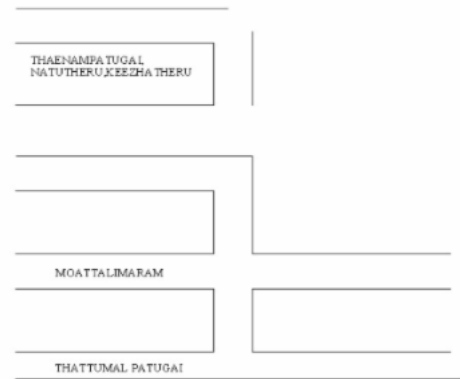

Key MAP View