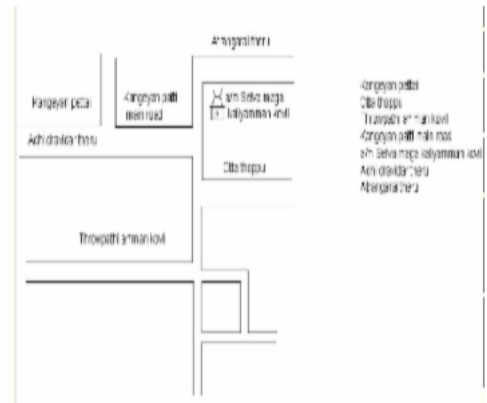

Key MAP View