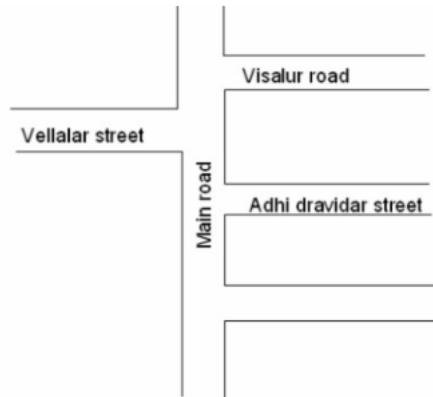

Key MAP View