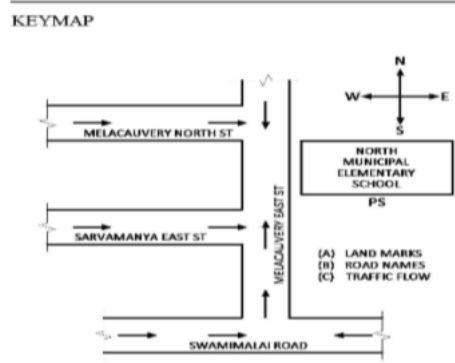

Key MAP View