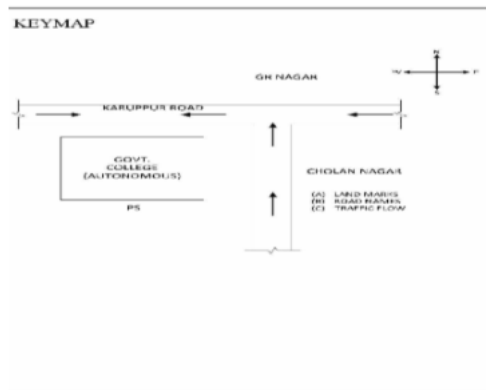

Google Map View

Polling Station Building Front View

Polling Station Front View

Cad View

Key MAP View

1 பெயர் : மங்கையற்கரசி கணவர் பெயர்: ராமலிங்கம் வீட்டு எண் : 1 வயது : 73 பாலினம் : பெண்	MZY1541531 Photo is available	2 பெயர் : ராஜாராம் தந்தை பெயர்: ராமலிங்கம் வீட்டு எண் : 1 வயது : 47 பாலினம் : ஆண்	MZY2176758 Photo is available	3 பெயர் : பிரதீபா கணவர் பெயர்: ராஜாராமன் வீட்டு எண் : 1 வயது : 43 பாலினம் : பெண்	NFS0489716 Photo is available
4 பெயர் : சுகன்யா தந்தை பெயர்: ராமலிங்கம் வீட்டு எண் : 1 வயது : 41 பாலினம் : பெண்	MZY2176741 Photo is available	5 பெயர் : காசிநாதன் தந்தை பெயர்: அருணாசலம் வீட்டு எண் : 2 வயது : 74 பாலினம் : ஆண்	NFS1838838 Photo is available	6 பெயர் : சண்முகசுந்தரம் தந்தை பெயர்: காசிநாதன் வீட்டு எண் : 2 வயது : 41 பாலினம் : ஆண்	MZY1544493 Photo is available
7 பெயர் : சுகந்தி இதரர் பெயர்: காசிநாதன் வீட்டு எண் : 2 வயது : 36 பாலினம் : பெண்	NFS0069971 Photo is available	8 பெயர் : ஜெயலக்ஷ்மி கணவர் பெயர்: சந்திரசேகர் வீட்டு எண் : 3 வயது : 68 பாலினம் : பெண்	NFS1281187 Photo is available	9 பெயர் : எழில்வாணி தந்தை பெயர்: பரமகுரு வீட்டு எண் : 3 வயது : 29 பாலினம் : பெண்	NFS1193697 Photo is available
10 பெயர் : வசுந்தரா தந்தை பெயர்: பரமகுரு வீட்டு எண் : 3 வயது : 25 பாலினம் : பெண்	NFS2220036 Photo is available	11 பெயர் : பரமகுரு தந்தை பெயர்: கோவிந்தராஜலு வீட்டு எண் : 3-1 வயது : 58 பாலினம் : ஆண்	NFS1838853 Photo is available	12 பெயர் : ரமாதேவி கணவர் பெயர்: பரமகுரு வீட்டு எண் : 3-1 வயது : 55 பாலினம் : பெண்	NFS1838861 Photo is available
13 பெயர் : மதுசூதனன் தந்தை பெயர்: பார்த்தசாரதி வீட்டு எண் : 3 ஏ1 வயது : 67 பாலினம் : ஆண்	RTO1440809 Photo is available	14 பெயர் : பிரபா கணவர் பெயர்: மதுசூதனன் வீட்டு எண் : 3 ஏ1 வயது : 61 பாலினம் : பெண்	RTO0713206 Photo is available	# 15 பெயர் : அசோக் ஸ்ரீனிவாசன் தந்தை பெயர்: ஸ்ரீநிவாசன் வீட்டு எண் : 3A/1F1 ம்கலம்பிகா ஃப்லட்ஸ் வயது : 59 பாலினம் : ஆண்	EZZ7973522 Photo is available
# 16 பெயர் : மங்களேஷ்வரி அசோக் கணவர் பெயர்: அசோக் ஸ்ரீனிவாசன் வீட்டு எண் : 3A/1F1 ம்கலம்பிகா ஃப்லட்ஸ் வயது : 48 பாலினம் : பெண்	FYL5021381 Photo is available	17 பெயர் : ஸ்ரீராம் அசோக் தந்தை பெயர்: அசோக் ஸ்ரீநிவாசன் வீட்டு எண் : 3A/1F1 ம்கலம்பிகா ஃப்லட்ஸ் வயது : 26 பாலினம் : ஆண்	TAU5126057 Photo is available	#2 18 பெயர் : சீனிவாசன் கி தந்தை பெயர்: கிருஷ்ணமூர்த்தி வீட்டு எண் : 3G வயது : 73 பாலினம் : ஆண்	MZY5290465 Photo is available
19 பெயர் : ரேவதி கணவர் பெயர்: சீனிவாசன் வீட்டு எண் : 3G வயது : 68 பாலினம் : பெண்	MZY5290473 Photo is available	# 20 பெயர் : கிருத்திகா சீனிவாசன் தந்தை பெயர்: சீனிவாசன் வீட்டு எண் : 3G வயது : 37 பாலினம் : பெண்	MZY5290481 Photo is available	21 பெயர் : வெண்ணிலா தந்தை பெயர்: மனோகரன் வீட்டு எண் : 3 ஜே 3 வயது : 59 பாலினம் : பெண்	NFS2220085 Photo is available
22 பெயர் : அஷ்வின் தந்தை பெயர்: மகேஷ் வீட்டு எண் : 3 ஜே 3 வயது : 26 பாலினம் : ஆண்	NFS2220077 Photo is available	23 பெயர் : ஹரிஷ் தந்தை பெயர்: மகேஷ் வீட்டு எண் : 3 ஜே 3 வயது : 23 பாலினம் : ஆண்	NFS2220150 Photo is available	24 பெயர் : தியாகராஜன் தந்தை பெயர்: ராமநாதன் வீட்டு எண் : 5 வயது : 94 பாலினம் : ஆண்	NFS1838879 Photo is available
25 பெயர் : சிவகாமி கணவர் பெயர்: தியாகராஜன் வீட்டு எண் : 5 வயது : 79 பாலினம் : பெண்	NFS1838887 Photo is available	26 பெயர் : சரோஜா கணவர் பெயர்: ரெங்கராஜன் வீட்டு எண் : 6 வயது : 81 பாலினம் : பெண்	MZY1338136 Photo is available	27 பெயர் : ஸ்ரீதரன் தந்தை பெயர்: சேதுராமன் வீட்டு எண் : 6 வயது : 56 பாலினம் : ஆண்	NFS1016567 Photo is available
28 பெயர் : ஆனந்தி கணவர் பெயர்: சுரேஷ் வீட்டு எண் : 6 வயது : 54 பாலினம் : பெண்	MZY1338029 Photo is available	29 பெயர் : செந்தில்குமாரி கணவர் பெயர்: ஸ்ரீதரன் வீட்டு எண் : 6 வயது : 52 பாலினம் : பெண்	NFS1016575 Photo is available	30 பெயர் : பரணிதரன் தந்தை பெயர்: சுரேஷ் வீட்டு எண் : 6 வயது : 35 பாலினம் : ஆண்	NFS0159913 Photo is available