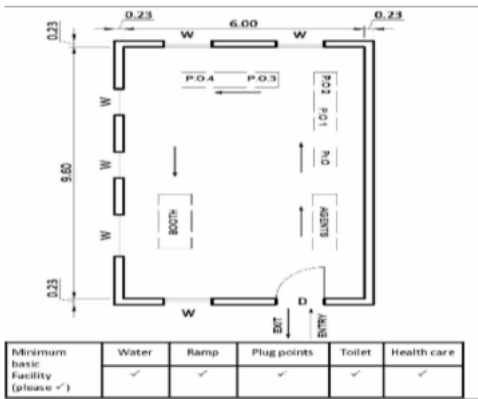

Google Map View

Polling Station Building Front View

Polling Station Front View

Cad View

Key MAP View

1 பெயர் : மங்கையற்கரசி கணவர் பெயர்: ராமலிங்கம் வீட்டு எண் : 1 வயது : 73 பாலினம் : பெண்	MZY1541531 Photo is available	2 பெயர் : ராஜாராம் தந்தை பெயர்: ராமலிங்கம் வீட்டு எண் : 1 வயது : 47 பாலினம் : ஆண்	MZY2176758 Photo is available	3 பெயர் : பிரதீபா கணவர் பெயர்: ராஜாராமன் வீட்டு எண் : 1 வயது : 43 பாலினம் : பெண்	NFS0489716 Photo is available
4 பெயர் : சுகன்யா தந்தை பெயர்: ராமலிங்கம் வீட்டு எண் : 1 வயது : 41 பாலினம் : பெண்	MZY2176741 Photo is available	5 பெயர் : காசிநாதன் தந்தை பெயர்: அருணாசலம் வீட்டு எண் : 2 வயது : 74 பாலினம் : ஆண்	NFS1838838 Photo is available	6 பெயர் : சண்முகசுந்தரம் தந்தை பெயர்: காசிநாதன் வீட்டு எண் : 2 வயது : 41 பாலினம் : ஆண்	MZY1544493 Photo is available
7 பெயர் : சுகந்தி இதரர் பெயர்: காசிநாதன் வீட்டு எண் : 2 வயது : 36 பாலினம் : பெண்	NFS0069971 Photo is available	8 பெயர் : ஜெயலக்ஷ்மி கணவர் பெயர்: சந்திரசேகர் வீட்டு எண் : 3 வயது : 68 பாலினம் : பெண்	NFS1281187 Photo is available	9 பெயர் : எழில்வாணி தந்தை பெயர்: பரமகுரு வீட்டு எண் : 3 வயது : 29 பாலினம் : பெண்	NFS1193697 Photo is available
10 பெயர் : வசுந்தரா தந்தை பெயர்: பரமகுரு வீட்டு எண் : 3 வயது : 25 பாலினம் : பெண்	NFS2220036 Photo is available	11 பெயர் : பரமகுரு தந்தை பெயர்: கோவிந்தராஜலு வீட்டு எண் : 3-1 வயது : 58 பாலினம் : ஆண்	NFS1838853 Photo is available	12 பெயர் : ரமாதேவி கணவர் பெயர்: பரமகுரு வீட்டு எண் : 3-1 வயது : 55 பாலினம் : பெண்	NFS1838861 Photo is available
13 பெயர் : மதுசூதனன் தந்தை பெயர்: பார்த்தசாரதி வீட்டு எண் : 3 ஏ1 வயது : 67 பாலினம் : ஆண்	RTO1440809 Photo is available	14 பெயர் : பிரபா கணவர் பெயர்: மதுசூதனன் வீட்டு எண் : 3 ஏ1 வயது : 61 பாலினம் : பெண்	RTO0713206 Photo is available	# 15 பெயர் : அசோக் ஸ்ரீனிவாசன் தந்தை பெயர்: ஸ்ரீநிவாசன் வீட்டு எண் : 3A/1F1 ம்கலம்பிகா ஃப்லட்ஸ் வயது : 59 பாலினம் : ஆண்	EZZ7973522 Photo is available
# 16 பெயர் : மங்களேஷ்வரி அசோக் கணவர் பெயர்: அசோக் ஸ்ரீனிவாசன் வீட்டு எண் : 3A/1F1 ம்கலம்பிகா ஃப்லட்ஸ் வயது : 48 பாலினம் : பெண்	FYL5021381 Photo is available	17 பெயர் : ஸ்ரீராம் அசோக் தந்தை பெயர்: அசோக் ஸ்ரீநிவாசன் வீட்டு எண் : 3A/1F1 ம்கலம்பிகா ஃப்லட்ஸ் வயது : 26 பாலினம் : ஆண்	TAU5126057 Photo is available	#2 18 பெயர் : சீனிவாசன் கி தந்தை பெயர்: கிருஷ்ணமூர்த்தி வீட்டு எண் : 3G வயது : 73 பாலினம் : ஆண்	MZY5290465 Photo is available
19 பெயர் : ரேவதி கணவர் பெயர்: சீனிவாசன் வீட்டு எண் : 3G வயது : 68 பாலினம் : பெண்	MZY5290473 Photo is available	# 20 பெயர் : கிருத்திகா சீனிவாசன் தந்தை பெயர்: சீனிவாசன் வீட்டு எண் : 3G வயது : 37 பாலினம் : பெண்	MZY5290481 Photo is available	21 பெயர் : வெண்ணிலா தந்தை பெயர்: மனோகரன் வீட்டு எண் : 3 ஜே 3 வயது : 59 பாலினம் : பெண்	NFS2220085 Photo is available
22 பெயர் : அஷ்வின் தந்தை பெயர்: மகேஷ் வீட்டு எண் : 3 ஜே 3 வயது : 26 பாலினம் : ஆண்	NFS2220077 Photo is available	23 பெயர் : ஹரிஷ் தந்தை பெயர்: மகேஷ் வீட்டு எண் : 3 ஜே 3 வயது : 23 பாலினம் : ஆண்	NFS2220150 Photo is available	24 பெயர் : தியாகராஜன் தந்தை பெயர்: ராமநாதன் வீட்டு எண் : 5 வயது : 94 பாலினம் : ஆண்	NFS1838879 Photo is available
25 பெயர் : சிவகாமி கணவர் பெயர்: தியாகராஜன் வீட்டு எண் : 5 வயது : 79 பாலினம் : பெண்	NFS1838887 Photo is available	26 பெயர் : சரோஜா கணவர் பெயர்: ரெங்கராஜன் வீட்டு எண் : 6 வயது : 81 பாலினம் : பெண்	MZY1338136 Photo is available	27 பெயர் : ஸ்ரீதரன் தந்தை பெயர்: சேதுராமன் வீட்டு எண் : 6 வயது : 56 பாலினம் : ஆண்	NFS1016567 Photo is available
28 பெயர் : ஆனந்தி கணவர் பெயர்: சுரேஷ் வீட்டு எண் : 6 வயது : 54 பாலினம் : பெண்	MZY1338029 Photo is available	29 பெயர் : செந்தில்குமாரி கணவர் பெயர்: ஸ்ரீதரன் வீட்டு எண் : 6 வயது : 52 பாலினம் : பெண்	NFS1016575 Photo is available	30 பெயர் : பரணிதரன் தந்தை பெயர்: சுரேஷ் வீட்டு எண் : 6 வயது : 35 பாலினம் : ஆண்	NFS0159913 Photo is available