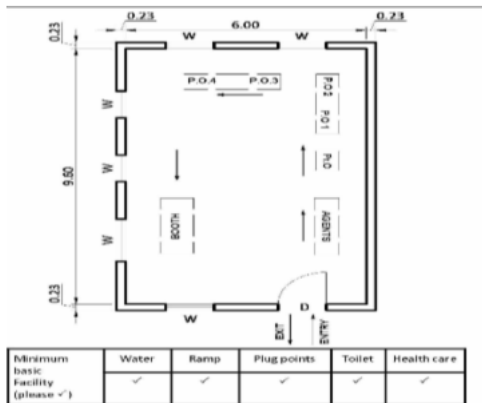

Google Map View

Polling Station Building Front View

Polling Station Front View

Cad View

Key MAP View

சட்டமன்றத் தொகுதியின் எண் மற்றும் பெயர் : 171-கும்பகோணம்
பிரிவு எண் மற்றும் பெயர் 1-கும்பகோணம் (மா), எம்எம்ஆர் நகர் வார்டு6