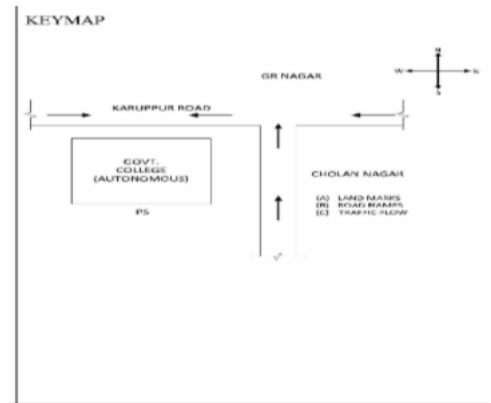

Google Map View

Polling Station Building Front View

Polling Station Front View

Cad View

Key MAP View

சட்டமன்றத் தொகுதியின் எண் மற்றும் பெயர் : 171-கும்பகோணம்
பிரிவு எண் மற்றும் பெயர் 1-கும்பகோணம் (மா), எம்எம்ஆர் நகர் வார்டு6