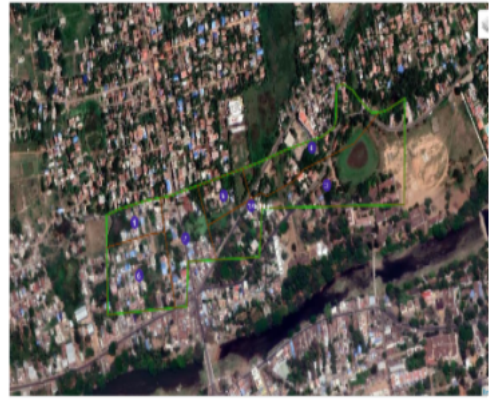

Google Map View

Polling Station Building Front View

Polling Station Front View

Cad View

Key MAP View

சட்டமன்றத் தொகுதியின் எண் மற்றும் பெயர் : 171-கும்பகோணம்
பிரிவு எண் மற்றும் பெயர் 1-கும்பகோணம் (மா), எம்எம்ஆர் நகர் வார்டு6