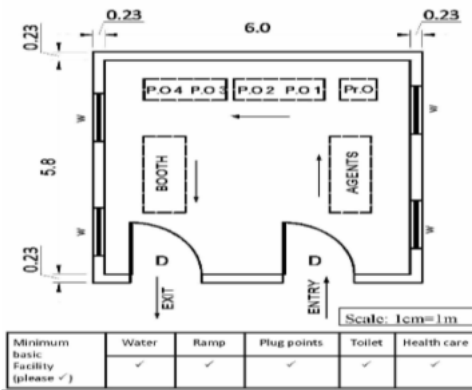

Google Map View

Polling Station Building Front View

Polling Station Front View

Cad View

Key MAP View

சட்டமன்றத் தொகுதியின் எண் மற்றும் பெயர் : 171-கும்பகோணம் மற்றும் பெயர் : 1-கும்பகோணம் (மா), பாலக்கரை திடல் வார்டு-6