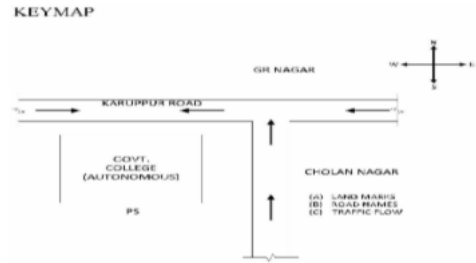

Google Map View

Polling Station Building Front View

Polling Station Front View

Cad View

Key MAP View

சட்டமன்றத் தொகுதியின் எண் மற்றும் பெயர் : 171-கும்பகோணம் மற்றும் பெயர் : 1-கும்பகோணம் (மா), பாலக்கரை திடல் வார்டு-6