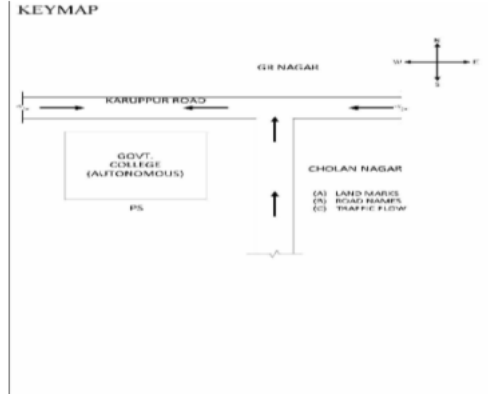

வாக்காளர் பதிவு அலுவலரின்  
கையொப்பம்

Nazri Naksha

Google Map View

Polling Station Building Front View

Polling Station Front View

Cad View

Key MAP View

சட்டமன்றத் தொகுதியின் எண் மற்றும் பெயர் : 171-கும்பகோணம்  
பிரிவு எண் மற்றும் பெயர் 1-கும்பகோணம் (மா), மாதா கோயில் தெரு வார்டு-5