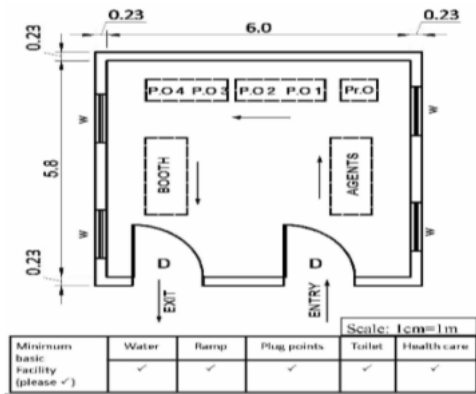

வாக்காளர் பதிவு அலுவலரின்  
கையொப்பம்

Nazri Naksha

Google Map View

Polling Station Building Front View

Polling Station Front View

Cad View

Key MAP View

சட்டமன்றத் தொகுதியின் எண் மற்றும் பெயர் : 171-கும்பகோணம்  
பிரிவு எண் மற்றும் பெயர் 1-கும்பகோணம் (மா), மாதா கோயில் தெரு வார்டு-5