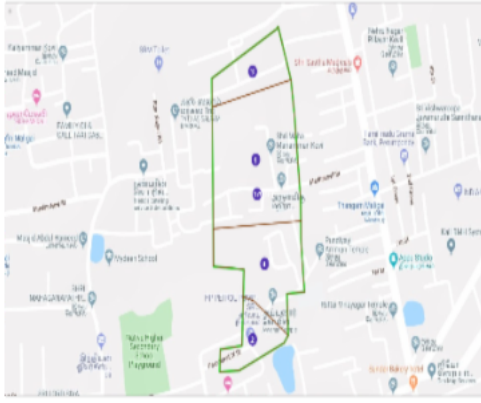

**3. வாக்குச் சாவடியின் விவரங்கள்**

|   |   |  |
|---|---|--|
| <p><b>வாக்குச் சாவடியின் எண் மற்றும் பெயர் :</b><br/>                 189 - அரசினர் கலைக் கல்லூரி (தன்னாட்சி) எம் சி ஏ III Dept, தெற்கு பார்த்த கட்டிடம், கருப்பூர் ரோடு, கும்பகோணம் - 612002</p> <p><b>வாக்குச் சாவடியின் முகவரி :</b><br/>                 அரசினர் கலைக் கல்லூரி (தன்னாட்சி), எம் சி ஏ III Dept, தெற்கு பார்த்த கட்டிடம், கருப்பூர் ரோடு, கும்பகோணம் - 612002</p> | <p><b>வாக்குச் சாவடியின் வகைப்பாடு (ஆண்/பெண்/பொது)</b></p> <p><b>துணை வாக்குச் சாவடிகளின் எண்ணிக்கை :</b></p> | <p><b>பொது</b></p> <p style="font-size: 24px;">0</p> |
|---|---|--|

வாக்காளர் பதிவு அலுவலரின்  
கையொப்பம்

Nazri Naksha

Google Map View

Polling Station Building Front View

Polling Station Front View

Cad View

Key MAP View

சட்டமன்றத் தொகுதியின் எண் மற்றும் பெயர் : 171-கும்பகோணம்  
பிரிவு எண் மற்றும் பெயர் 1-கும்பகோணம் (மா), மாதா கோயில் தெரு வார்டு-5