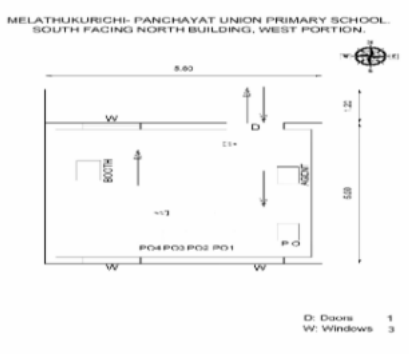

Google Map View

Polling Station Building Front View

Polling Station Front View

Cad View

Key MAP View

சட்டமன்றத் தொகுதியின் எண் மற்றும் பெயர் : 171-கும்பகோணம்
பிரிவு எண் மற்றும் பெயர் 1-நீலத்தநல்லூர் (வ.கி) மற்றும் (ஊ), மேலாத்துகுறிச்சி மேலத்தெரு வார்டு-4