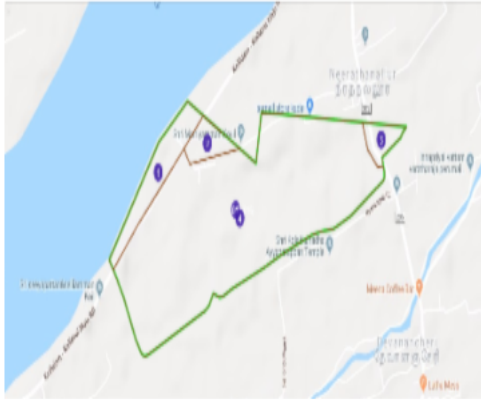

Nazri Naksha