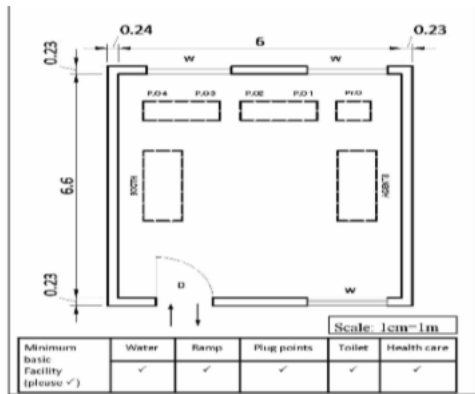

Google Map View

Polling Station Building Front View

Polling Station Front View

Cad View

Key MAP View

சட்டமன்றத் தொகுதியின் எண் மற்றும் பெயர் : 171-கும்பகோணம் மற்றும் பெயர் 1-கும்பகோணம் (மா), பக்தபுரித் தெரு வார்டு-9