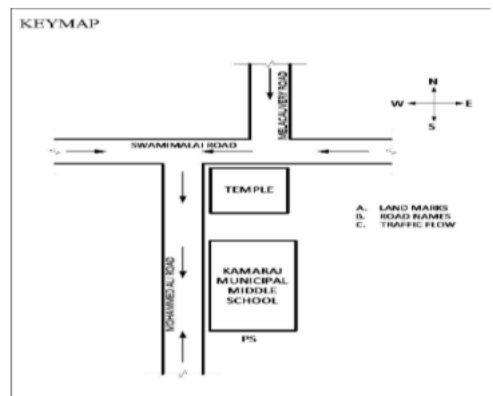

Google Map View

Polling Station Building Front View

Polling Station Front View

Cad View

Key MAP View

சட்டமன்றத் தொகுதியின் எண் மற்றும் பெயர் : 171-கும்பகோணம்  
பிரிவு எண் மற்றும் பெயர் 1-கும்பகோணம் (மா), மேலக்காவேரி 3வது தெரு வார்டு-3