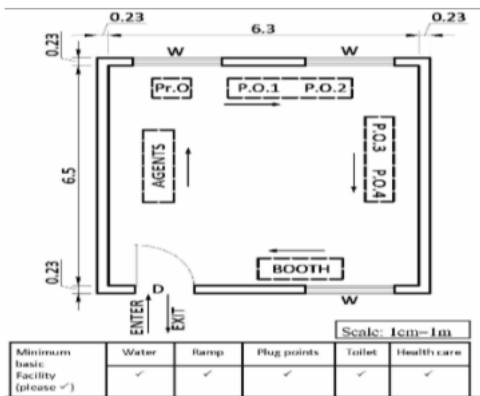

Google Map View

Polling Station Building Front View

Polling Station Front View

Cad View

Key MAP View

சட்டமன்றத் தொகுதியின் எண் மற்றும் பெயர் : 171-கும்பகோணம்  
பிரிவு எண் மற்றும் பெயர் 1-கும்பகோணம் (மா), மேலக்காவேரி 3வது தெரு வார்டு-3