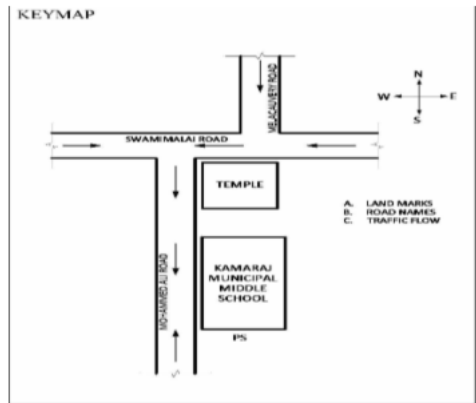

வாக்காளர் பதிவு அலுவலரின்
கையொப்பம்

Nazri Naksha

Google Map View

Polling Station Building Front View

Polling Station Front View

Cad View

Key MAP View

சட்டமன்றத் தொகுதியின் எண் மற்றும் பெயர் : 171-கும்பகோணம் மற்றும் பெயர் 1-கும்பகோணம் (மா) முகமதலி ரோடு வார்டு-4 பிரிவு எண் மற்றும் பெயர்