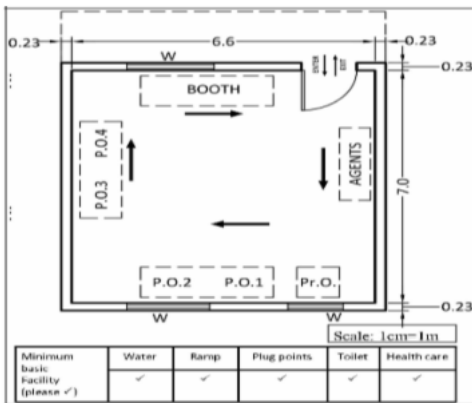

வாக்காளர் பதிவு அலுவலரின்
கையொப்பம்

Nazri Naksha

Google Map View

Polling Station Building Front View

Polling Station Front View

Cad View

Key MAP View

சட்டமன்றத் தொகுதியின் எண் மற்றும் பெயர் : 171-கும்பகோணம் மற்றும் பெயர் 1-கும்பகோணம் (மா) முகமதலி ரோடு வார்டு-4 பிரிவு எண் மற்றும் பெயர்