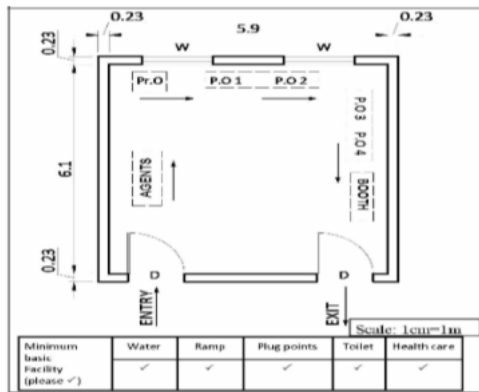

Google Map View

Polling Station Building Front View

Polling Station Front View

Cad View

Key MAP View

1 பெயர் : ரெங்க நாயகி கணவர் பெயர்: கணபதி வீட்டு எண் : 1 வயது : 73 பாலினம் : பெண் Photo is available	NFS0645648	2 பெயர் : சிவபிரகாசம் தந்தை பெயர்: குஞ்சிதபாதம் வீட்டு எண் : 1 வயது : 53 பாலினம் : ஆண் Photo is available	NFS0399188	3 பெயர் : சுரேஷ் தந்தை பெயர்: தேவேந்திரன் வீட்டு எண் : 1 வயது : 37 பாலினம் : ஆண் Photo is available	NFS0198010
#2 4 பெயர் : விஜி செ தந்தை பெயர்: கணேசன் வீட்டு எண் : 1 வயது : 29 பாலினம் : பெண் Photo is available	NFS1067420	5 பெயர் : ஆகாஷ் தந்தை பெயர்: திருமால் வீட்டு எண் : 1 வயது : 24 பாலினம் : ஆண் Photo is available	NFS2098994	6 பெயர் : ஜவகர்கனி தந்தை பெயர்: பக்கீர்முகமது வீட்டு எண் : 1-1 வயது : 44 பாலினம் : பெண் Photo is available	MZY4533097
7 பெயர் : ஹாபிப்கனி முகமது ஹனிபா தந்தை பெயர்: ஜாபர்அலி வீட்டு எண் : 1-3 வயது : 44 பாலினம் : பெண் Photo is available	MZY1453729	8 பெயர் : முஹமது ரியாஸ் சாகுல் ஹமீது தந்தை பெயர்: சாகுல் ஹமீது வீட்டு எண் : 1/3 வயது : 24 பாலினம் : ஆண் Photo is available	NFS2533073	9 பெயர் : பூபாலன் தந்தை பெயர்: சச்சிதானந்தம் வீட்டு எண் : 1-4 வயது : 64 பாலினம் : ஆண் Photo is available	MZY5364435
10 பெயர் : சாந்தி கணவர் பெயர்: பூபாலன் வீட்டு எண் : 1-4 வயது : 54 பாலினம் : பெண் Photo is available	NFS2040285	11 பெயர் : விஸ்வநாதன் தந்தை பெயர்: கணபதிசெட்டியார் வீட்டு எண் : 1A வயது : 44 பாலினம் : ஆண் Photo is available	NFS1323252	12 பெயர் : வினோத் தந்தை பெயர்: தேவேந்திரன் வீட்டு எண் : 1A வயது : 34 பாலினம் : ஆண் Photo is available	NFS0494435
13 பெயர் : செளமியா தேவி தந்தை பெயர்: பூபாலன் வீட்டு எண் : 1A வயது : 31 பாலினம் : பெண் Photo is available	NFS0787432	14 பெயர் : சுஷ்மிதா தேவி தந்தை பெயர்: பூபாலன் வீட்டு எண் : 1ஏ வயது : 29 பாலினம் : பெண் Photo is available	NFS1434166	15 பெயர் : ராஜா தந்தை பெயர்: தேவேந்திரன் வீட்டு எண் : 1-A வயது : 41 பாலினம் : ஆண் Photo is available	NFS0535930
16 பெயர் : ரேணுகா -- கணவர் பெயர்: சுரேஷ் வீட்டு எண் : 1-A வயது : 34 பாலினம் : பெண் Photo is available	NFS0896597	17 பெயர் : மணிகண்டன் தந்தை பெயர்: காசிநாதன் வீட்டு எண் : 1NA வயது : 34 பாலினம் : ஆண் Photo is available	NFS0645457	18 பெயர் : சாதிக் பாட்சா தந்தை பெயர்: சம்சுதின் வீட்டு எண் : 2 வயது : 50 பாலினம் : ஆண் Photo is available	NFS1124049
19 பெயர் : அஷ்ரப்அலி தந்தை பெயர்: முகமது சாலிகு வீட்டு எண் : 2 வயது : 44 பாலினம் : ஆண் Photo is available	TCL0088153	20 பெயர் : இளையராஜா கோ தந்தை பெயர்: கோபால்சாமி வீட்டு எண் : 2 வயது : 43 பாலினம் : ஆண் Photo is available	NFS2462323	21 பெயர் : மக புனிசா கணவர் பெயர்: சாதிக் பாட்சா வீட்டு எண் : 2 வயது : 40 பாலினம் : பெண் Photo is available	NFS1124064
22 பெயர் : சேக்அவாவுதின் தந்தை பெயர்: இஸ்மத்பாட்சா வீட்டு எண் : 2-1 வயது : 51 பாலினம் : ஆண் Photo is available	MZY1454305	23 பெயர் : சவுதாசனி தந்தை பெயர்: இஸ்மத்பாட்சா வீட்டு எண் : 2-1 வயது : 50 பாலினம் : பெண் Photo is available	MZY1456144	24 பெயர் : சகிலாபானு தந்தை பெயர்: இஸ்மத்பாட்சா வீட்டு எண் : 2-1 வயது : 46 பாலினம் : பெண் Photo is available	MZY1456136
25 பெயர் : சகிலாபானு தந்தை பெயர்: அப்துல்முனாப் வீட்டு எண் : 2-1 வயது : 46 பாலினம் : பெண் Photo is available	MZY5368725	26 பெயர் : முகமது அசாஸூதீன் தந்தை பெயர்: சாகுல் ஹமீது வீட்டு எண் : 2/1 வயது : 24 பாலினம் : ஆண் Photo is available	NFS2100089	27 பெயர் : சம்சாத் பேகம் மு கணவர் பெயர்: முகமது சர்வத்கான் வீட்டு எண் : 2/1 வயது : 24 பாலினம் : பெண் Photo is available	NFS2100261
28 பெயர் : உதயகுமார் தந்தை பெயர்: செல்வம் வீட்டு எண் : 2/22 வயது : 46 பாலினம் : ஆண் Photo is available	NFS2394500	29 பெயர் : முருகன் தந்தை பெயர்: சந்திரபாலு வீட்டு எண் : 2/431 வயது : 52 பாலினம் : ஆண் Photo is available	NFS0787200	30 பெயர் : ஆனந்தன் செளந்தர்ராஜன் தந்தை பெயர்: செளந்தர்ராஜன் வீட்டு எண் : 2எ வயது : 64 பாலினம் : ஆண் Photo is available	NFS2288124