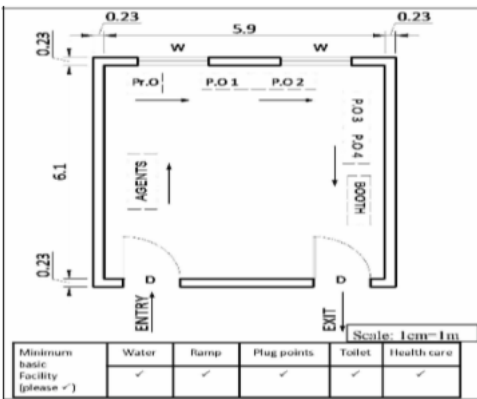

வாக்காளர் பதிவு அலுவலரின்  
கையொப்பம்

Nazri Naksha

Google Map View

Polling Station Building Front View

Polling Station Front View

Cad View

Key MAP View

|  |            |   |            |  |            |
|--|------------|---|------------|--|------------|
| 1<br>பெயர் : ஜெயபிரகாஷ்<br>தந்தை பெயர் : செல்வராஜ்<br>வீட்டு எண் : 1<br>வயது : 37 பாலினம் : ஆண்<br>Photo is available      | NFS1244821 | 2<br>பெயர் : சத்தியா<br>கணவர் பெயர் : ஜெயபிரகாஷ்<br>வீட்டு எண் : 1<br>வயது : 36 பாலினம் : பெண்<br>Photo is available                          | NFS0787424 | 3<br>பெயர் : அருண் குமார்<br>தந்தை பெயர் : செல்வராஜ்<br>வீட்டு எண் : 1<br>வயது : 32 பாலினம் : ஆண்<br>Photo is available          | NFS0645127 |
| 4<br>பெயர் : சதீஷ் குமார்<br>தந்தை பெயர் : சாமிநாதன்<br>வீட்டு எண் : 1<br>வயது : 30 பாலினம் : ஆண்<br>Photo is available    | NFS1260173 | 5<br>பெயர் : நவீன்குமார்<br>கோபாலகிருஷ்ணன்<br>தந்தை பெயர் : கோபாலகிருஷ்ணன்<br>வீட்டு எண் : 1<br>வயது : 25 பாலினம் : ஆண்<br>Photo is available | NFS1503309 | 6<br>பெயர் : கார்த்திகேயன்<br>தந்தை பெயர் : மதிவாணன்<br>வீட்டு எண் : 1<br>வயது : 22 பாலினம் : ஆண்<br>Photo is available          | NFS2277085 |
| 7<br>பெயர் : தங்கமணி<br>கணவர் பெயர் : கோவிந்தராஜன்<br>வீட்டு எண் : 2<br>வயது : 72 பாலினம் : பெண்<br>Photo is available     | MZY5370671 | 8<br>பெயர் : சுகந்தி<br>தந்தை பெயர் : முனியாண்டி<br>வீட்டு எண் : 3<br>வயது : 38 பாலினம் : பெண்<br>Photo is available                          | NFS2380806 | 9<br>பெயர் : வைரமதி<br>தந்தை பெயர் : காசிநாதன்<br>வீட்டு எண் : 3<br>வயது : 33 பாலினம் : பெண்<br>Photo is available               | NFS1323559 |
| 10<br>பெயர் : கார்த்திகேயன்<br>தந்தை பெயர் : காசிநாதன்<br>வீட்டு எண் : 3<br>வயது : 31 பாலினம் : ஆண்<br>Photo is available  | NFS0827162 | 11<br>பெயர் : தனுஷ் ஆதித்யா<br>தந்தை பெயர் : சிவா<br>வீட்டு எண் : 3<br>வயது : 22 பாலினம் : ஆண்<br>Photo is available                          | NFS2276921 | 12<br>பெயர் : தென்னரசு<br>தந்தை பெயர் : ரமேஷ்<br>வீட்டு எண் : 3<br>வயது : 21 பாலினம் : ஆண்<br>Photo is available                 | NFS2389260 |
| 13<br>பெயர் : விக்னேஷ்வரன்<br>தந்தை பெயர் : ராஜ்குமார்<br>வீட்டு எண் : 3e<br>வயது : 19 பாலினம் : ஆண்<br>Photo is available | NFS2500569 | 14<br>பெயர் : சரோஜா<br>கணவர் பெயர் : செல்வராசு<br>வீட்டு எண் : 4<br>வயது : 62 பாலினம் : பெண்<br>Photo is available                            | NFS2041044 | 15<br>பெயர் : கௌரி<br>கணவர் பெயர் : குமார்<br>வீட்டு எண் : 4<br>வயது : 54 பாலினம் : பெண்<br>Photo is available                   | NFS2041051 |
| 16<br>பெயர் : கமலஹாசன்<br>தந்தை பெயர் : செல்வராஜ்<br>வீட்டு எண் : 4<br>வயது : 40 பாலினம் : ஆண்<br>Photo is available       | NFS0645036 | 17<br>பெயர் : அசோக்<br>தந்தை பெயர் : குமார்<br>வீட்டு எண் : 4A<br>வயது : 30 பாலினம் : ஆண்<br>Photo is available                               | NFS0985473 | 18<br>பெயர் : இந்திரா<br>தந்தை பெயர் : ரவிசந்திரன்<br>வீட்டு எண் : 5<br>வயது : 51 பாலினம் : பெண்<br>Photo is available           | MZY1453844 |
| 19<br>பெயர் : செந்தில்<br>தந்தை பெயர் : முனியாண்டி<br>வீட்டு எண் : 5<br>வயது : 46 பாலினம் : ஆண்<br>Photo is available      | MZY4626990 | 20<br>பெயர் : ராஜ் லெட்சுமி<br>தந்தை பெயர் : நடராஜன்<br>வீட்டு எண் : 6<br>வயது : 70 பாலினம் : பெண்<br>Photo is available                      | NFS0250498 | 21<br>பெயர் : அஞ்சம்மாள்<br>கணவர் பெயர் : ரெங்கராஜ்<br>வீட்டு எண் : 6<br>வயது : 60 பாலினம் : பெண்<br>Photo is available          | NFS1451749 |
| 22<br>பெயர் : குமார்<br>தந்தை பெயர் : நடராஜன்<br>வீட்டு எண் : 6<br>வயது : 55 பாலினம் : ஆண்<br>Photo is available           | NFS0250506 | 23<br>பெயர் : விஜய்<br>தந்தை பெயர் : வீரமணி<br>வீட்டு எண் : 6<br>வயது : 33 பாலினம் : ஆண்<br>Photo is available                                | NFS0896803 | #2 24<br>பெயர் : ஐயப்பன் ரெங்கராஜ்<br>தந்தை பெயர் : ரெங்கராஜ்<br>வீட்டு எண் : 6<br>வயது : 31 பாலினம் : ஆண்<br>Photo is available | NFS2127603 |
| 25<br>பெயர் : கீதா<br>தந்தை பெயர் : குமார்<br>வீட்டு எண் : 6/27<br>வயது : 25 பாலினம் : பெண்<br>Photo is available          | NFS1446590 | 26<br>பெயர் : வீரமணி<br>தந்தை பெயர் : சக்கரவர்த்தி<br>வீட்டு எண் : 7<br>வயது : 72 பாலினம் : ஆண்<br>Photo is available                         | MZY5370705 | 27<br>பெயர் : செங்கம்மாள்<br>கணவர் பெயர் : வீரமணி<br>வீட்டு எண் : 7<br>வயது : 67 பாலினம் : பெண்<br>Photo is available            | MZY5370713 |
| 28<br>பெயர் : வள்ளி<br>கணவர் பெயர் : கணேசன்<br>வீட்டு எண் : 8<br>வயது : 83 பாலினம் : பெண்<br>Photo is available            | MZY5370739 | 29<br>பெயர் : கஸ்தூரி<br>கணவர் பெயர் : ராமநாதன்<br>வீட்டு எண் : 8<br>வயது : 65 பாலினம் : பெண்<br>Photo is available                           | MZY5408067 | 30<br>பெயர் : மகேந்திரன்<br>தந்தை பெயர் : கணேசன்<br>வீட்டு எண் : 8<br>வயது : 60 பாலினம் : ஆண்<br>Photo is available              | MZY5449590 |