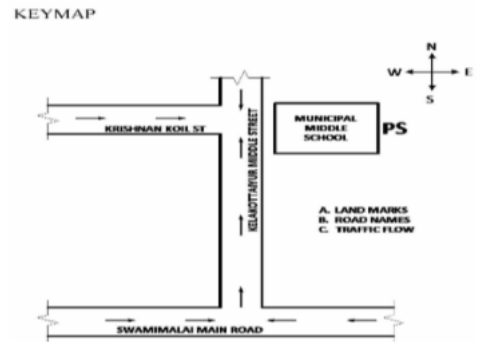

Key MAP View