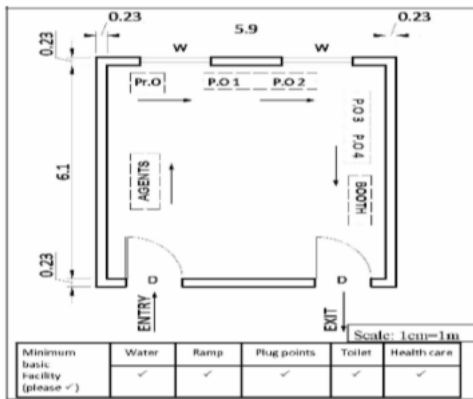

Google Map View

Polling Station Building Front View

Polling Station Front View

Cad View

Key MAP View

1 பெயர் : திருமாறன் தந்தை பெயர்: கௌதமன் வீட்டு எண் : 1 வயது : 26 பாலினம் : ஆண்	NFS1434711 Photo is available	2 பெயர் : கிருத்திக ராஜ் தந்தை பெயர்: ராஜமாணிக்கம் வீட்டு எண் : 1/8 வயது : 25 பாலினம் : ஆண்	NFS1434703 Photo is available	3 பெயர் : கலியமுர்த்தி தந்தை பெயர்: ராமசாமி வீட்டு எண் : 2 வயது : 69 பாலினம் : ஆண்	NFS2192706 Photo is available
4 பெயர் : உமாவதி கணவர் பெயர்: கலியமுர்த்தி வீட்டு எண் : 2 வயது : 60 பாலினம் : பெண்	NFS2192557 Photo is available	5 பெயர் : வெற்றிச்செல்வம் தந்தை பெயர்: கலியபெருமாள் வீட்டு எண் : 2 வயது : 52 பாலினம் : ஆண்	NFS1067453 Photo is available	6 பெயர் : வனஜா தந்தை பெயர்: கலியபெருமாள் வீட்டு எண் : 2 வயது : 51 பாலினம் : பெண்	MZY5368840 Photo is available
7 பெயர் : ராதிகா கணவர் பெயர்: வெற்றிச்செல்வன் வீட்டு எண் : 2 வயது : 45 பாலினம் : பெண்	MZY1453992 Photo is available	8 பெயர் : சுகுமாரன் தந்தை பெயர்: கலியமுர்த்தி வீட்டு எண் : 2 வயது : 35 பாலினம் : ஆண்	NFS2192573 Photo is available	9 பெயர் : சுகுந்தப்பிரியா கணவர் பெயர்: சுகுமாறன் வீட்டு எண் : 02 வயது : 30 பாலினம் : பெண்	NFS2192656 Photo is available
10 பெயர் : பரணிதரன் தந்தை பெயர்: கலியமுர்த்தி வீட்டு எண் : 2 வயது : 28 பாலினம் : ஆண்	NFS2192581 Photo is available	11 பெயர் : வைதேகி கணவர் பெயர்: சுந்தர்ராஜ் வீட்டு எண் : 3 வயது : 82 பாலினம் : பெண்	NFS2041697 Photo is available	12 பெயர் : ராசலெட்சுமி தந்தை பெயர்: சீனிவாசன் வீட்டு எண் : 3 வயது : 74 பாலினம் : பெண்	MZY1078187 Photo is available
13 பெயர் : பிரேமா தந்தை பெயர்: சீனிவாசன் வீட்டு எண் : 3 வயது : 70 பாலினம் : பெண்	MZY5354212 Photo is available	14 பெயர் : சுதர்சனவள்ளி தந்தை பெயர்: சுந்தர்ராஜன் வீட்டு எண் : 3 வயது : 46 பாலினம் : பெண்	MZY4530937 Photo is available	15 பெயர் : கல்யாணி கணவர் பெயர்: ரத்தினசாமி வீட்டு எண் : 4 வயது : 71 பாலினம் : பெண்	NFS1225556 Photo is available
16 பெயர் : ராமலிங்கம் தந்தை பெயர்: கணேசன் வீட்டு எண் : 5 வயது : 78 பாலினம் : ஆண்	MZY1078070 Photo is available	17 பெயர் : சாந்தநாயகி கணவர் பெயர்: ராமலிங்கம் வீட்டு எண் : 5 வயது : 70 பாலினம் : பெண்	NFS2041705 Photo is available	18 பெயர் : குருநாதன் தந்தை பெயர்: ராமலிங்கம் வீட்டு எண் : 5 வயது : 42 பாலினம் : ஆண்	MZY4530952 Photo is available
19 பெயர் : கமலம் கணவர் பெயர்: சீனிவாசன் வீட்டு எண் : 6 வயது : 84 பாலினம் : பெண்	MZY1079680 Photo is available	20 பெயர் : லதா தந்தை பெயர்: சீனிவாசன் வீட்டு எண் : 6 வயது : 46 பாலினம் : பெண்	MZY4661138 Photo is available	21 பெயர் : ராம்குமார் தந்தை பெயர்: முருகேசன் வீட்டு எண் : 13-25,தரைத்தளம் வயது : 46 பாலினம் : ஆண்	MZY2194355 Photo is available
22 பெயர் : சுகதி கணவர் பெயர்: தாமரைச் செல்வன் வீட்டு எண் : 13ஏ வயது : 26 பாலினம் : பெண்	NFS1434661 Photo is available				