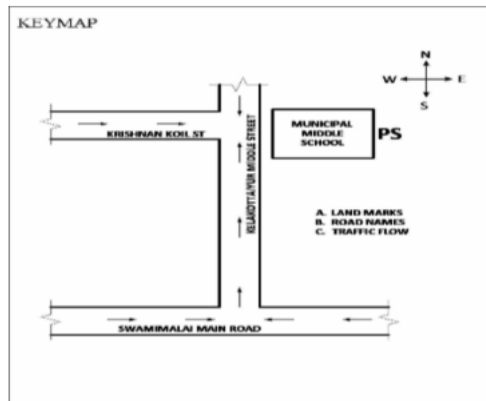

Key MAP View