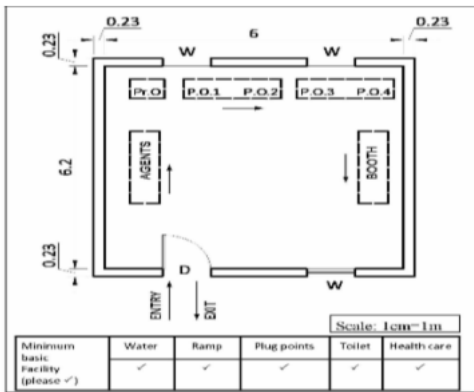

Google Map View

Polling Station Building Front View

Polling Station Front View

Cad View

Key MAP View

1 பெயர் : ஜாகீர்உசேன் தந்தை பெயர்: முகமதுஇப்ராஹிம் வீட்டு எண் : 1 வயது : 53 பாலினம் : ஆண் Photo is available	MZY4628475	2 பெயர் : மும்தாஜ்பேகம் கணவர் பெயர்: ஜாகீர்உசேன் வீட்டு எண் : 1 வயது : 51 பாலினம் : பெண் Photo is available	MZY4628491	3 பெயர் : ராஜுகிளி கணவர் பெயர்: கிருஷ்ண மூர்த்தி வீட்டு எண் : 1 வயது : 35 பாலினம் : பெண் Photo is available	NFS0453167
4 பெயர் : முகமது சவுது தந்தை பெயர்: முகமது இப்ராஹிம் வீட்டு எண் : 1 வயது : 27 பாலினம் : ஆண் Photo is available	NFS1430628	5 பெயர் : சபிரா பானு தந்தை பெயர்: முகமது இப்ராஹிம் வீட்டு எண் : 1 வயது : 27 பாலினம் : பெண் Photo is available	NFS1430651	6 பெயர் : முகம்மது அப்சர் தந்தை பெயர்: ஜாகீர் ஹுசைன் வீட்டு எண் : 1 வயது : 23 பாலினம் : ஆண் Photo is available	NFS2166858
7 பெயர் : அன்வர்பாட்சா தந்தை பெயர்: முகமதுசாலி வீட்டு எண் : 1-1 வயது : 60 பாலினம் : ஆண் Photo is available	MZY5355599	8 பெயர் : ஜெரினாபேகம் கணவர் பெயர்: அன்வர்பாட்சா வீட்டு எண் : 1-1 வயது : 53 பாலினம் : பெண் Photo is available	MZY4628517	9 பெயர் : ஜெயபுரீ கணவர் பெயர்: அருண் குமார் வீட்டு எண் : 1/1 வயது : 23 பாலினம் : பெண் Photo is available	NFS2166973
10 பெயர் : லிங்கதுரை தந்தை பெயர்: செல்வராஜ் வீட்டு எண் : 1-2 வயது : 51 பாலினம் : ஆண் Photo is available	MZY1518000	11 பெயர் : தங்கலெட்சுமி கணவர் பெயர்: லிங்கதுரை வீட்டு எண் : 1-2 வயது : 46 பாலினம் : பெண் Photo is available	MZY1517994	12 பெயர் : தினேஷ் குமார் தந்தை பெயர்: பன்னீர் செல்வம் வீட்டு எண் : 1-2 வயது : 32 பாலினம் : ஆண் Photo is available	NFS0495218
13 பெயர் : மணிகண்டன் தந்தை பெயர்: சுவாமிநாதன் வீட்டு எண் : 1-15 வயது : 35 பாலினம் : ஆண் Photo is available	NFS0647610	14 பெயர் : கிருஷ்ண மூர்த்தி தந்தை பெயர்: கலிய மூர்த்தி வீட்டு எண் : 1A வயது : 48 பாலினம் : ஆண் Photo is available	NFS0453134	15 பெயர் : கல்யாணி தந்தை பெயர்: ராஜேந்திரன் வீட்டு எண் : 1A வயது : 34 பாலினம் : பெண் Photo is available	NFS1201268
16 பெயர் : சாந்தி கணவர் பெயர்: மாரியப்பன் வீட்டு எண் : 2 வயது : 57 பாலினம் : பெண் Photo is available	NFS2044360	17 பெயர் : ராஜலெட்சுமி கணவர் பெயர்: சண்முகம் வீட்டு எண் : 2 வயது : 48 பாலினம் : பெண் Photo is available	NFS1124916	18 பெயர் : ஜெகபர் சாதிக் தாயின் பெயர்: சசி பானு வீட்டு எண் : 2/13கே வயது : 26 பாலினம் : ஆண் Photo is available	NFS1448927
19 பெயர் : மாயா தந்தை பெயர்: மாரியப்பன் வீட்டு எண் : 2/36 வயது : 23 பாலினம் : ஆண் Photo is available	NFS2167070	20 பெயர் : பாக்கியம் தந்தை பெயர்: மாரியப்பன் வீட்டு எண் : 2/36 வயது : 20 பாலினம் : பெண் Photo is available	NFS2415644	21 பெயர் : இளவரசி தந்தை பெயர்: மாரியப்பன் வீட்டு எண் : 2/36 வயது : 19 பாலினம் : பெண் Photo is available	NFS2479699
22 பெயர் : அப்துல் ரஹிம் தந்தை பெயர்: பிச்சை கனி வீட்டு எண் : 2/301ஈ வயது : 70 பாலினம் : ஆண் Photo is available	NFS2253565	23 பெயர் : பொன்னாச்சி கணவர் பெயர்: ஷேக் அலாவுதீன் வீட்டு எண் : 2/595 வயது : 53 பாலினம் : பெண் Photo is available	NFS2380665	24 பெயர் : நிலவர் நிஷா கணவர் பெயர்: பஷீர் முகமது வீட்டு எண் : 3 வயது : 55 பாலினம் : பெண் Photo is available	NFS0080440
25 பெயர் : பல்கீஸ் பீலி கணவர் பெயர்: முகமது இப்ராஹிம் வீட்டு எண் : 3C வயது : 66 பாலினம் : பெண் Photo is available	NFS0453159	26 பெயர் : ஜோதி லெட்சுமி தந்தை பெயர்: மூக்கையன் வீட்டு எண் : 4/29 வயது : 26 பாலினம் : பெண் Photo is available	NFS2197747	27 பெயர் : மெஹர்பானு கணவர் பெயர்: அப்துல்ஜப்பார் வீட்டு எண் : 5 வயது : 43 பாலினம் : பெண் Photo is available	NFS0494922
28 பெயர் : பொன்னம்மாள் கணவர் பெயர்: குஞ்சு வீட்டு எண் : 6 வயது : 76 பாலினம் : பெண் Photo is available	NFS2044378	29 பெயர் : மகேஷ்வரி கணவர் பெயர்: ஜெகன் வீட்டு எண் : 6 வயது : 44 பாலினம் : பெண் Photo is available	MZY4628558	30 பெயர் : முருகேசன் தந்தை பெயர்: குஞ்சு வீட்டு எண் : 6 வயது : 44 பாலினம் : ஆண் Photo is available	MZY4796348