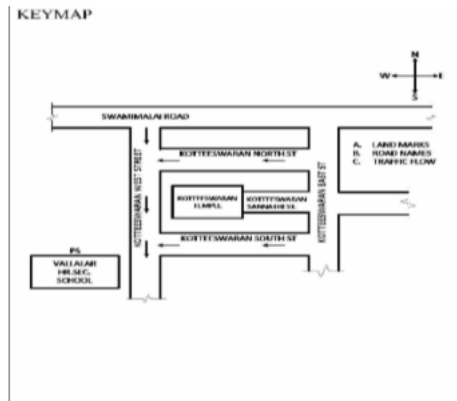

Key MAP View