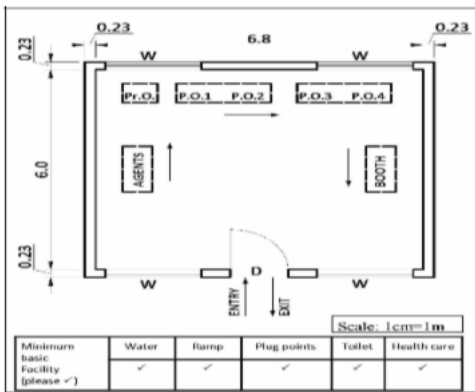

Google Map View

Polling Station Building Front View

Polling Station Front View

Cad View

Key MAP View

சட்டமன்றத் தொகுதியின் எண் மற்றும் பெயர் : 171-கும்பகோணம்
பிரிவு எண் மற்றும் பெயர் 1-கும்பகோணம் (மா), சர்வமான்ய மேலத் தெரு வார்டு-4