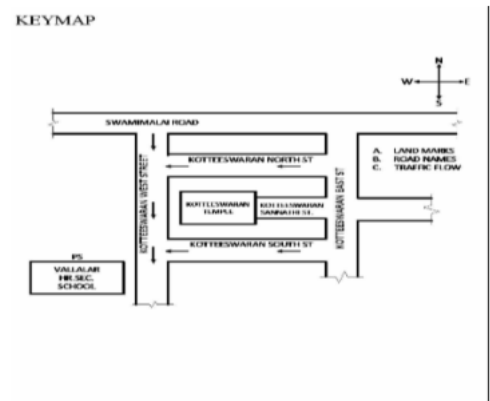

Google Map View

Polling Station Building Front View

Polling Station Front View

Cad View

Key MAP View

சட்டமன்றத் தொகுதியின் எண் மற்றும் பெயர் : 171-கும்பகோணம்
பிரிவு எண் மற்றும் பெயர் 1-கும்பகோணம் (மா), சர்வமான்ய மேலத் தெரு வார்டு-4