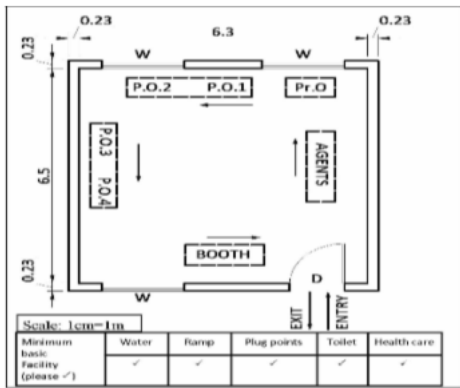

Google Map View

Polling Station Building Front View

Polling Station Front View

Cad View

Key MAP View

1 பெயர் : வனஜா கணவர் பெயர் : பாலசுப்பிரமணியன் வீட்டு எண் : 11 வயது : 74 பாலினம் : பெண் Photo is available	NFS0082859	2 பெயர் : நாராயணன் தந்தை பெயர் : வெங்கட்ராவ் வீட்டு எண் : 11 வயது : 61 பாலினம் : ஆண் Photo is available	NFS0994749	3 பெயர் : உமாராணி கணவர் பெயர் : நாராயணன் வீட்டு எண் : 11 வயது : 59 பாலினம் : பெண் Photo is available	NFS0994707
4 பெயர் : கீர்த்திவாசன் தந்தை பெயர் : பாலசுப்பிரமணியன் வீட்டு எண் : 11 வயது : 55 பாலினம் : ஆண் Photo is available	NFS0082826	5 பெயர் : பூமா கணவர் பெயர் : கீர்த்திவாசன் வீட்டு எண் : 11 வயது : 49 பாலினம் : பெண் Photo is available	NFS0082842	# 6 பெயர் : சாரத பிரீத்தா நாராயணன் தந்தை பெயர் : நாராயணன் வீட்டு எண் : 11 வயது : 27 பாலினம் : பெண் Photo is available	NFS1325075
7 பெயர் : நடராஜன் தந்தை பெயர் : ஐயாசாமி வீட்டு எண் : 11/2 வயது : 64 பாலினம் : ஆண் Photo is available	NFS0198853	8 பெயர் : நாகலட்சுமி கணவர் பெயர் : நடராசன் வீட்டு எண் : 11/2 வயது : 60 பாலினம் : பெண் Photo is available	MZY4706230	9 பெயர் : கணேஷ் தந்தை பெயர் : நடராஜன் வீட்டு எண் : 11/2 வயது : 35 பாலினம் : ஆண் Photo is available	NFS0083204
10 பெயர் : சந்திரசேகரன் தந்தை பெயர் : சிங்காரம் வீட்டு எண் : 11/17 வயது : 52 பாலினம் : ஆண் Photo is available	NFS2400992	11 பெயர் : ரவிச்சந்திரன் தந்தை பெயர் : பாவாடைசாமி வீட்டு எண் : 12 வயது : 61 பாலினம் : ஆண் Photo is available	NFS2053320	12 பெயர் : செந்தில்குமார் தந்தை பெயர் : பாவாடைசாமி வீட்டு எண் : 12 வயது : 57 பாலினம் : ஆண் Photo is available	NFS2053338
13 பெயர் : கவிதா கணவர் பெயர் : ரவிச்சந்திரன் வீட்டு எண் : 12 வயது : 55 பாலினம் : பெண் Photo is available	MZY1107887	14 பெயர் : வெங்கடேஷ் தந்தை பெயர் : ரவி சந்திரன் வீட்டு எண் : 12 வயது : 30 பாலினம் : ஆண் Photo is available	NFS0987156	15 பெயர் : ஹரிபிரியா தந்தை பெயர் : ரவிசந்திரன் வீட்டு எண் : 12/55 வயது : 25 பாலினம் : பெண் Photo is available	NFS1475508
16 பெயர் : பொன்னுசாமி தந்தை பெயர் : பக்கிரிசாமி வீட்டு எண் : 12A-B3 வயது : 47 பாலினம் : ஆண் Photo is available	NFS0899575	17 பெயர் : வாணி கணவர் பெயர் : பொன்னுசாமி வீட்டு எண் : 12AB3 வயது : 47 பாலினம் : பெண் Photo is available	NFS0899583	18 பெயர் : காயத்திரி கணவர் பெயர் : ரவி வீட்டு எண் : 13 வயது : 34 பாலினம் : பெண் Photo is available	NFS1245612
19 பெயர் : கல்பனா தந்தை பெயர் : நடராஜன் வீட்டு எண் : 13 வயது : 33 பாலினம் : பெண் Photo is available	NFS0453514	20 பெயர் : சேகர் தந்தை பெயர் : சுப்ரமணியன் வீட்டு எண் : 14 வயது : 64 பாலினம் : ஆண் Photo is available	NFS0235804	21 பெயர் : கணேசன் தந்தை பெயர் : செல்லசாமி வீட்டு எண் : 14 வயது : 51 பாலினம் : ஆண் Photo is available	NFS1139229
22 பெயர் : பிரபா கணவர் பெயர் : கணேசன் வீட்டு எண் : 14 வயது : 43 பாலினம் : பெண் Photo is available	NFS1139195	23 பெயர் : வைஷ்ணவி தந்தை பெயர் : சேகர் வீட்டு எண் : 14 வயது : 31 பாலினம் : பெண் Photo is available	NFS0789248	24 பெயர் : சந்தோஷ் தந்தை பெயர் : சேகர் வீட்டு எண் : 14 வயது : 29 பாலினம் : ஆண் Photo is available	NFS1069327
25 பெயர் : மீனாட்சி தந்தை பெயர் : கணேசன் வீட்டு எண் : 14 வயது : 23 பாலினம் : பெண் Photo is available	NFS2174175	26 பெயர் : செல்வகுமரன் தந்தை பெயர் : கணேசன் வீட்டு எண் : 14, வயது : 22 பாலினம் : ஆண் Photo is available	NFS2316412	27 பெயர் : தமிழரசி கணவர் பெயர் : அமிர்தலிங்கம் வீட்டு எண் : 14/35 வயது : 50 பாலினம் : பெண் Photo is available	NFS2453223
28 பெயர் : சந்திரா கணவர் பெயர் : சேகர் வீட்டு எண் : 14B வயது : 60 பாலினம் : பெண் Photo is available	NFS0401604	29 பெயர் : வேல் முருகன் தந்தை பெயர் : கண்ணன் வீட்டு எண் : 14E வயது : 37 பாலினம் : ஆண் Photo is available	NFS0082487	30 பெயர் : கமலா கணவர் பெயர் : சக்கரபாணி வீட்டு எண் : 15 வயது : 73 பாலினம் : பெண் Photo is available	NFS2053346