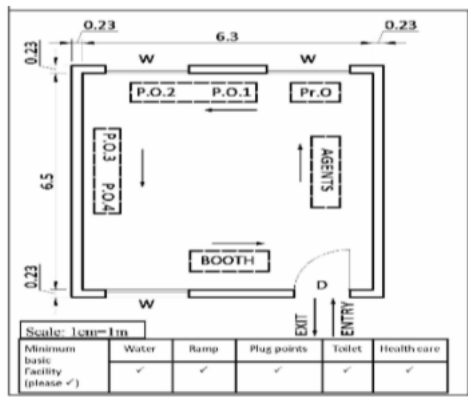

Google Map View

Polling Station Building Front View

Polling Station Front View

Cad View

Key MAP View

சட்டமன்றத் தொகுதியின் எண் மற்றும் பெயர் : 171-கும்பகோணம்
பிரிவு எண் மற்றும் பெயர் 1-கும்பகோணம் (மா), சேது பாவா சுவாமி தெருவார்டு-12