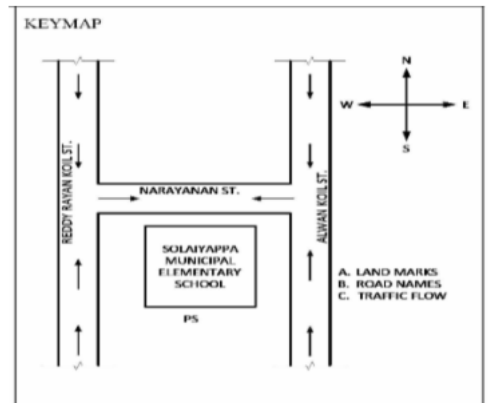

3. வாக்குச் சாவடியின் விவரங்கள்

வாக்குச் சாவடியின் எண் மற்றும் பெயர் : 208 - சோலையப்பா நகராட்சி தொடக்கப்பள்ளி (மேற்கு கட்டிடம்), நாராயணன் தெரு, கும்பகோணம் ,612002	வாக்குச் சாவடியின் வகைப்பாடு (ஆண்/பெண்/பொது)	பொது
வாக்குச் சாவடியின் முகவரி : சோலையப்பா நகராட்சி தொடக்கப்பள்ளி (மேற்கு கட்டிடம்), நாராயணன் தெரு, கும்பகோணம் ,612002	துணை வாக்குச் சாவடிகளின் எண்ணிக்கை :	0

Google Map View

Polling Station Building Front View

Polling Station Front View

Cad View

Key MAP View

சட்டமன்றத் தொகுதியின் எண் மற்றும் பெயர் : 171-கும்பகோணம்
பிரிவு எண் மற்றும் பெயர் 1-கும்பகோணம் (மா), சேது பாவா சுவாமி தெருவார்டு-12