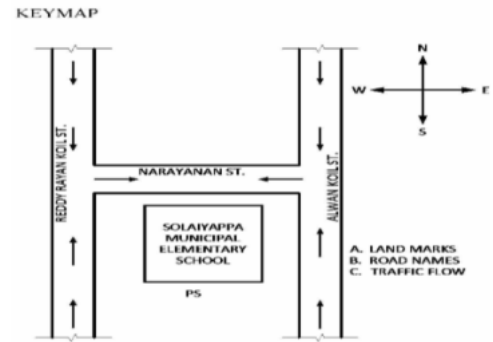

Key MAP View