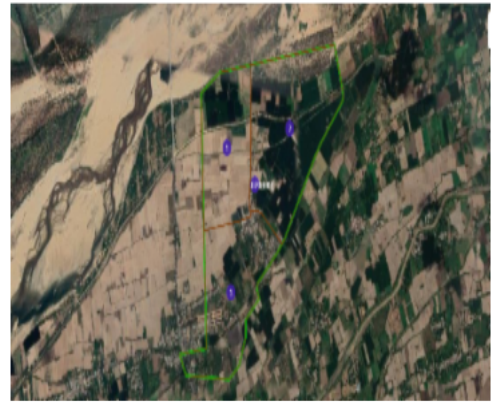

Google Map View