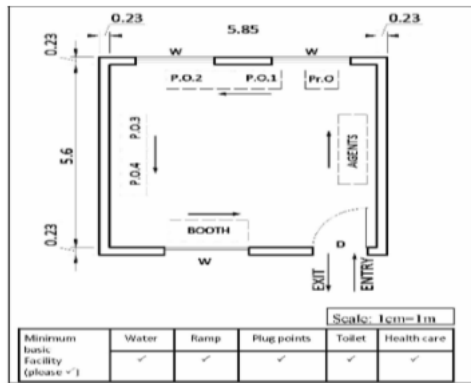

Google Map View

Polling Station Building Front View

Polling Station Front View

Cad View

Key MAP View

சட்டமன்றத் தொகுதியின் எண் மற்றும் பெயர் : 171-கும்பகோணம் மற்றும் பெயர் : 1-கும்பகோணம் (மா), 4வது தெரு (கீழ அய்யன் தெரு) வார்டு-12