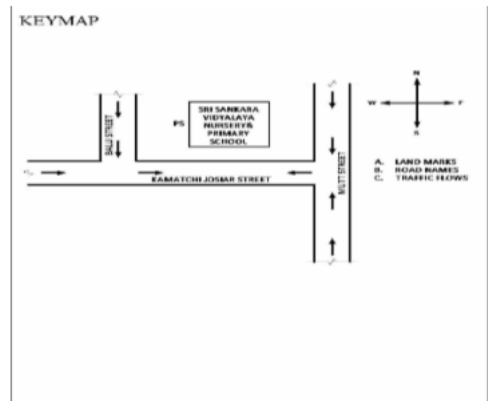

Google Map View

Polling Station Building Front View

Polling Station Front View

Cad View

Key MAP View

சட்டமன்றத் தொகுதியின் எண் மற்றும் பெயர் : 171-கும்பகோணம் மற்றும் பெயர் : 1-கும்பகோணம் (மா), 4வது தெரு (கீழ அய்யன் தெரு) வார்டு-12