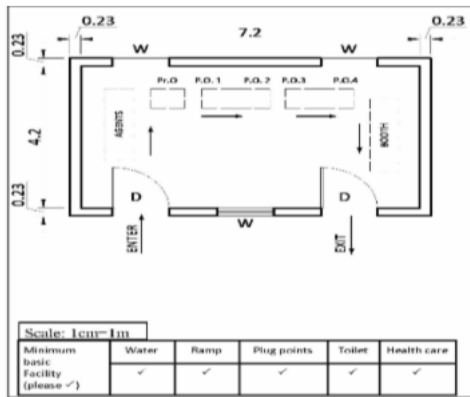

Google Map View

Polling Station Building Front View

Polling Station Front View

Cad View

Key MAP View

1 பெயர் : சிவசங்கர் தந்தை பெயர்: தனபால் வீட்டு எண் : 1 வயது : 58 பாலினம் : ஆண் Photo is available	NFS1247568	2 பெயர் : சீனிவாசன் தந்தை பெயர்: நவந்தம் வீட்டு எண் : 2 வயது : 82 பாலினம் : ஆண் Photo is available	NFS1873025	3 பெயர் : கோமலவள்ளி கணவர் பெயர்: சீனிவாசன் வீட்டு எண் : 2 வயது : 79 பாலினம் : பெண் Photo is available	NFS1873033
4 பெயர் : ஸ்ரீபிரியா தந்தை பெயர்: சீனிவாசன் வீட்டு எண் : 2 வயது : 56 பாலினம் : பெண் Photo is available	NFS1873041	5 பெயர் : கீர்த்தனாராகவி ந தந்தை பெயர்: நரேந்திரன் வீட்டு எண் : 2A வயது : 29 பாலினம் : பெண் Photo is available	NFS1247451	6 பெயர் : நரேந்திரன் தந்தை பெயர்: சீனிவாசன் வீட்டு எண் : 3 வயது : 62 பாலினம் : ஆண் Photo is available	MZY4683322
7 பெயர் : மோகன் தந்தை பெயர்: சந்தானம் வீட்டு எண் : 3 வயது : 62 பாலினம் : ஆண் Photo is available	NFS0333906	8 பெயர் : சித்ரா கணவர் பெயர்: மோகன் வீட்டு எண் : 3 வயது : 53 பாலினம் : பெண் Photo is available	NFS0289793	9 பெயர் : ஹரிஹரன் தந்தை பெயர்: மோகன் வீட்டு எண் : 3 வயது : 27 பாலினம் : ஆண் Photo is available	NFS1327154
10 பெயர் : மகாலட்சுமி தந்தை பெயர்: மோகன் வீட்டு எண் : 3 வயது : 23 பாலினம் : பெண் Photo is available	NFS2277788	11 பெயர் : விசாலாட்சி கணவர் பெயர்: வெங்கடாஜலபதி வீட்டு எண் : 4 வயது : 74 பாலினம் : பெண் Photo is available	NFS0250274	12 பெயர் : பத்மா கணவர் பெயர்: கோபலகிருஷ்ணன் வீட்டு எண் : 4 வயது : 60 பாலினம் : பெண் Photo is available	NFS1873058
13 பெயர் : லதா கணவர் பெயர்: சுந்தரேசன் வீட்டு எண் : 4 வயது : 51 பாலினம் : பெண் Photo is available	NFS0249805	14 பெயர் : ஸ்நேகா தந்தை பெயர்: குருசாமி வீட்டு எண் : 4 வயது : 25 பாலினம் : பெண் Photo is available	NFS2077923	15 பெயர் : கலைச்செல்வி கணவர் பெயர்: ராஜேஷ் கணவர் வீட்டு எண் : 4A வயது : 34 பாலினம் : பெண் Photo is available	NFS1072503
16 பெயர் : அர்ச்சனா கணவர் பெயர்: சுரேஷ் வீட்டு எண் : 4ஏ வயது : 31 பாலினம் : பெண் Photo is available	NFS1476605	17 பெயர் : சுகன்யா தந்தை பெயர்: பாஸ்கர் வீட்டு எண் : 4A வயது : 28 பாலினம் : பெண் Photo is available	NFS1327055	18 பெயர் : செல்வராஜ் தந்தை பெயர்: ராஜகோபால் வீட்டு எண் : 4ஏ1/572 வயது : 60 பாலினம் : ஆண் Photo is available	NFS2128213
19 பெயர் : சசிகலா கணவர் பெயர்: செல்வராஜ் வீட்டு எண் : 4ஏ1 / 572 வயது : 54 பாலினம் : பெண் Photo is available	NFS2128254	20 பெயர் : செ.கரண் தந்தை பெயர்: செல்வராஜ் வீட்டு எண் : 4ஏ1/572 வயது : 28 பாலினம் : ஆண் Photo is available	NFS2315919	21 பெயர் : குணா ராணி தந்தை பெயர்: செல்வராஜ் வீட்டு எண் : 4ஏ1/572 வயது : 24 பாலினம் : பெண் Photo is available	NFS2077899
22 பெயர் : நவந்தா தந்தை பெயர்: குருசுவாமி வீட்டு எண் : 4B வயது : 29 பாலினம் : பெண் Photo is available	NFS1072487	23 பெயர் : பஷீர்அகமது தந்தை பெயர்: முகமது இஸ்மாயில் வீட்டு எண் : 4B-A வயது : 63 பாலினம் : ஆண் Photo is available	NFS0795484	24 பெயர் : சிக்கந்தர் பாட்ஷா தந்தை பெயர்: பஷீர் அகமது வீட்டு எண் : 4B-A வயது : 33 பாலினம் : ஆண் Photo is available	NFS0795468
25 பெயர் : சந்திரா கணவர் பெயர்: சண்முகம் வீட்டு எண் : 4C வயது : 56 பாலினம் : பெண் Photo is available	NFS1873066	26 பெயர் : சாவித்திரி கணவர் பெயர்: காமராஜ் வீட்டு எண் : 4C வயது : 54 பாலினம் : பெண் Photo is available	MZY1574532	27 பெயர் : புவனேஸ்வரி தந்தை பெயர்: சண்முகம் வீட்டு எண் : 4எ வயது : 26 பாலினம் : பெண் Photo is available	NFS1425040
28 பெயர் : ராமதாஸ் தந்தை பெயர்: துரைசாமி வீட்டு எண் : 5 வயது : 76 பாலினம் : ஆண் Photo is available	MZY4683330	29 பெயர் : பத்மினி கணவர் பெயர்: ஸ்ரீதர் வீட்டு எண் : 5 வயது : 69 பாலினம் : பெண் Photo is available	NFS1873082	30 பெயர் : அஜேய் அப்பு தந்தை பெயர்: ஸ்ரீதர் வீட்டு எண் : 5 வயது : 35 பாலினம் : ஆண் Photo is available	NFS0166934