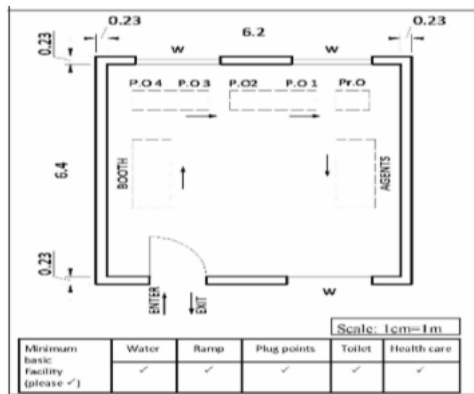

Nazri Naksha

Google Map View

Polling Station Building Front View

Polling Station Front View

Cad View

Key MAP View

1 பெயர் : அகமதுசலீம் தந்தை பெயர்: முகமதுமீராமைதீன் வீட்டு எண் : 1 வயது : 68 பாலினம் : ஆண்	NFS1895382 Photo is available	2 பெயர் : மரியம்பீவி கணவர் பெயர்: அகமதுசலீம் வீட்டு எண் : 1 வயது : 60 பாலினம் : பெண்	MZY4653473 Photo is available	3 பெயர் : காஸிஸ்வரி செல்வம் கணவர் பெயர்: வினோத்குமார் வீட்டு எண் : 1 வயது : 28 பாலினம் : பெண்	NFS1505973 Photo is available
4 பெயர் : முகமதுமுக்தார் அ தந்தை பெயர்: அப்துல்மஜீத் வீட்டு எண் : 1/5,ஜாஹிர் உசேன் தெரு வயது : 63 பாலினம் : ஆண்	NFS2368470 Photo is available	5 பெயர் : அப்துல் ரஹிம் தந்தை பெயர்: சையது முகமது வீட்டு எண் : 1A வயது : 68 பாலினம் : ஆண்	NFS1127745 Photo is available	6 பெயர் : தாஜுதீன் தந்தை பெயர்: முகமது ஜுபைரு வீட்டு எண் : 1ஏ/2 வயது : 48 பாலினம் : ஆண்	NFS2523181 Photo is available
7 பெயர் : மூஸா தந்தை பெயர்: தாஜுதீன் வீட்டு எண் : 1ஏ/2 வயது : 20 பாலினம் : ஆண்	NFS2523173 Photo is available	8 பெயர் : முஹம்மதுமீராமொஹிதீன் தந்தை பெயர்: அகமது சலீம் வீட்டு எண் : 2 வயது : 37 பாலினம் : ஆண்	NFS0089888 Photo is available	9 பெயர் : செய்யதுமுஹம்மது இபுராஹிம் தந்தை பெயர்: அஹமதுசலீம் வீட்டு எண் : 2 வயது : 35 பாலினம் : ஆண்	NFS0202044 Photo is available
10 பெயர் : சர்மிலா பாணு தந்தை பெயர்: சிக்கந்தர் பாட்சா வீட்டு எண் : 3 வயது : 38 பாலினம் : பெண்	NFS0290684 Photo is available	11 பெயர் : மூகமது அசாருதீன் தந்தை பெயர்: சிக்கந்தர் பாட்சா வீட்டு எண் : 3 வயது : 31 பாலினம் : ஆண்	NFS0795823 Photo is available	12 பெயர் : முஹமது ஷஹின் அ தந்தை பெயர்: அப்துல் ஹலீம் வீட்டு எண் : 3ஏ வயது : 19 பாலினம் : ஆண்	NFS2527927 Photo is available
13 பெயர் : முகமது அன்சாரி தந்தை பெயர்: முகமது பாருக் வீட்டு எண் : 4 வயது : 27 பாலினம் : ஆண்	NFS2223238 Photo is available	14 பெயர் : மும்தாஜு பேகம் கணவர் பெயர்: அப்துல் கரீம் வீட்டு எண் : 5 வயது : 72 பாலினம் : பெண்	NFS1127596 Photo is available	15 பெயர் : சிக்கந்தர் பாட்சா தந்தை பெயர்: இப்ராகிம் வீட்டு எண் : 5 வயது : 66 பாலினம் : ஆண்	MZY4517157 Photo is available
16 பெயர் : ரெஜியாபேகம் கணவர் பெயர்: சிக்கந்தர் பாட்சா வீட்டு எண் : 5 வயது : 60 பாலினம் : பெண்	NFS1895390 Photo is available	17 பெயர் : மும்தாஜுபேகம் கணவர் பெயர்: முகமதுபாருக் வீட்டு எண் : 5 வயது : 55 பாலினம் : பெண்	MZY1143395 Photo is available	18 பெயர் : அமீர்ஜான் தந்தை பெயர்: சுலைமான் பாட்சா வீட்டு எண் : 5 வயது : 55 பாலினம் : பெண்	MZY4707659 Photo is available
19 பெயர் : சாகுல்ஹமீது தந்தை பெயர்: தாவிசா வீட்டு எண் : 5 வயது : 51 பாலினம் : ஆண்	MZY1143304 Photo is available	20 பெயர் : அப்துல்ரகுமான் தந்தை பெயர்: அப்துல்கரீம் வீட்டு எண் : 5 வயது : 51 பாலினம் : ஆண்	NFS1127604 Photo is available	21 பெயர் : ஜெரினா பேகம் கணவர் பெயர்: ஹாஜாமைதீன் வீட்டு எண் : 5 வயது : 47 பாலினம் : பெண்	NFS0089896 Photo is available
22 பெயர் : கமல்பாட்சா தாயின் பெயர்: மும்தாஜுபேகம் வீட்டு எண் : 5 வயது : 41 பாலினம் : ஆண்	NFS2335479 Photo is available	23 பெயர் : ரூபினா பர்வீன் தந்தை பெயர்: நாஜீர் உசேன் வீட்டு எண் : 6/11 வயது : 20 பாலினம் : பெண்	NFS2439586 Photo is available	24 பெயர் : ரிஸ்வானா பர்வீன் தந்தை பெயர்: நாஜீர் உசேன் வீட்டு எண் : 6/11 வயது : 20 பாலினம் : பெண்	NFS2439610 Photo is available
25 பெயர் : இம்ரான் தந்தை பெயர்: பாருக் வீட்டு எண் : 6 ஏ, வயது : 30 பாலினம் : ஆண்	NFS1454941 Photo is available	26 பெயர் : இர்பான் தந்தை பெயர்: பாருக் வீட்டு எண் : 6A வயது : 29 பாலினம் : ஆண்	NFS1127539 Photo is available	27 பெயர் : முகமது இப்ராகிம் தந்தை பெயர்: கமர்தீன் வீட்டு எண் : 6ஏ வயது : 25 பாலினம் : ஆண்	NFS1425313 Photo is available
# 28 பெயர் : ஹாஜா மைதீன் அசேன் முகமது தந்தை பெயர்: அசேன்முகமது வீட்டு எண் : 7 வயது : 54 பாலினம் : ஆண்	MZY4517124 Photo is available	29 பெயர் : அக்பர் அலி தந்தை பெயர்: சுலைமான் பாட்சா வீட்டு எண் : 7 வயது : 37 பாலினம் : ஆண்	NFS0089904 Photo is available	30 பெயர் : ஷேக்முகமது தந்தை பெயர்: அப்துல்சத்தார் வீட்டு எண் : 8-17 வயது : 34 பாலினம் : ஆண்	NFS0500736 Photo is available