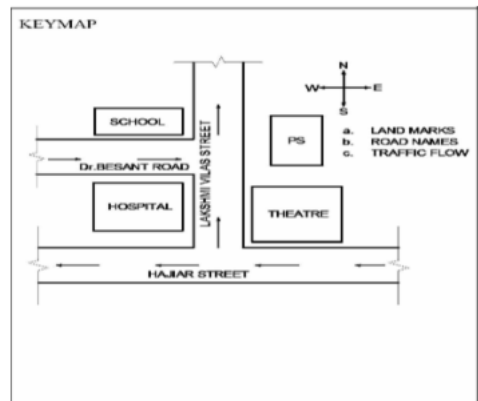

Key MAP View