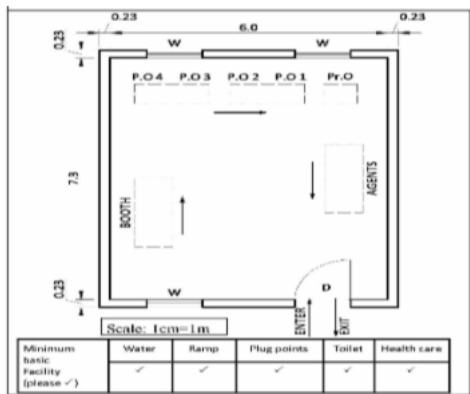

Google Map View

Polling Station Building Front View

Polling Station Front View

Cad View

Key MAP View

சட்டமன்றத் தொகுதியின் எண் மற்றும் பெயர் : 171-கும்பகோணம் மற்றும் பெயர் : 1-கும்பகோணம் (மா), உல்லிகாச்சந்து (வீட்டு எண் 1-88) வார்டு-24 பிரிவு எண் மற்றும் பெயர் 1-கும்பகோணம் (மா), உல்லிகாச்சந்து (வீட்டு எண் 1-88) வார்டு-24