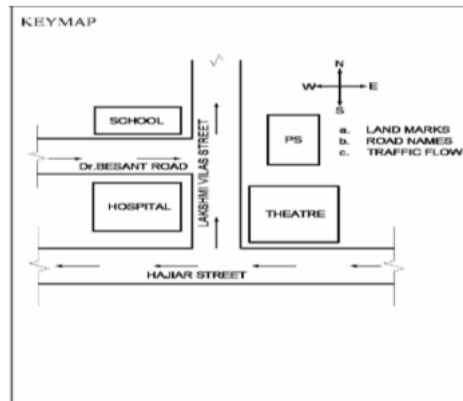

Google Map View

Polling Station Building Front View

Polling Station Front View

Cad View

Key MAP View

சட்டமன்றத் தொகுதியின் எண் மற்றும் பெயர் : 171-கும்பகோணம் மற்றும் பெயர் : 1-கும்பகோணம் (மா), உல்லிகாச்சந்து (வீட்டு எண் 1-88) வார்டு-24 பிரிவு எண் மற்றும் பெயர் 1-கும்பகோணம் (மா), உல்லிகாச்சந்து (வீட்டு எண் 1-88) வார்டு-24