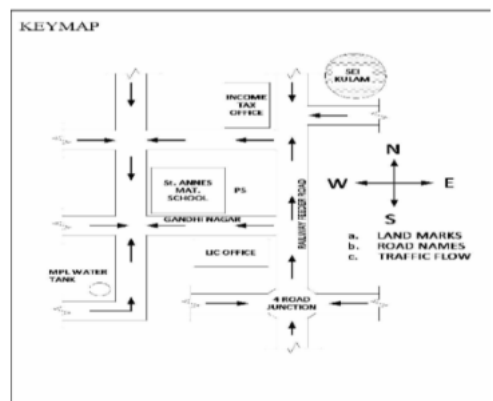

Key MAP View