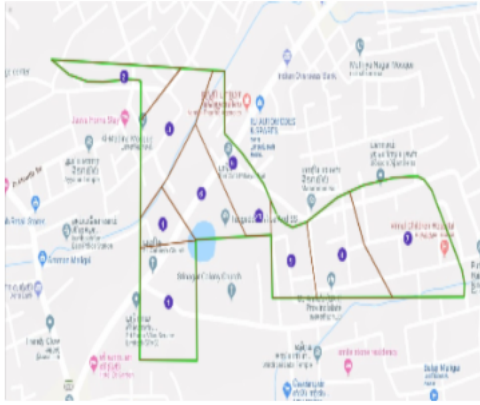

Nazri Naksha