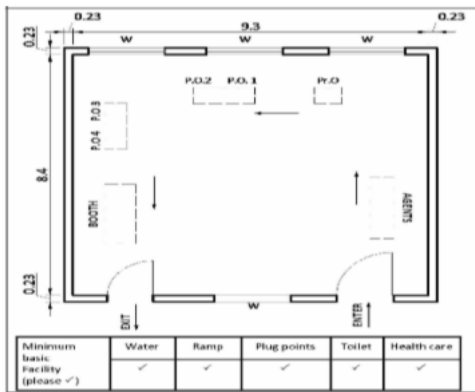

Google Map View

Polling Station Building Front View

Polling Station Front View

Cad View

Key MAP View

1 பெயர் : அரவிந்தன் தந்தை பெயர்: கண்ணன் வீட்டு எண் : 1-5 வயது : 32 பாலினம் : ஆண்	NFS0993139 Photo is available	2 பெயர் : செந்தில் குமார் தந்தை பெயர்: ரெங்கராஜன் வீட்டு எண் : 1A வயது : 58 பாலினம் : ஆண்	NFS1128487 Photo is available	3 பெயர் : தேன்மொழி கணவர் பெயர்: செந்தில் குமார் வீட்டு எண் : 1A வயது : 52 பாலினம் : பெண்	NFS1128677 Photo is available
4 பெயர் : ஆரோக்கியதனசீலி கணவர் பெயர்: சேவியர் வீட்டு எண் : 1A வயது : 41 பாலினம் : பெண்	NFS1128669 Photo is available	5 பெயர் : வாசுதேவன் தந்தை பெயர்: ரவிச்சந்திரன் வீட்டு எண் : 1ஏ, வயது : 32 பாலினம் : ஆண்	YVR0562504 Photo is available	6 பெயர் : சேதுமாதவன் தந்தை பெயர்: ரவிச்சந்திரன் வீட்டு எண் : 1ஏ, வயது : 29 பாலினம் : ஆண்	YVR0932350 Photo is available
7 பெயர் : சுருதி ராஜா தந்தை பெயர்: ராஜா வீட்டு எண் : 1 புதிய அண்ணை இல்லம் வயது : 28 பாலினம் : பெண்	NFS1490903 Photo is available	8 பெயர் : ரட்சகநாதன் தாயின் பெயர்: ஸ்டெல்லா ஆரோக்கிய மேரி வீட்டு எண் : 2 வயது : 59 பாலினம் : ஆண்	NFS2479756 Photo is available	9 பெயர் : மணிமாறன் தந்தை பெயர்: முத்துசாமி வீட்டு எண் : 2 வயது : 56 பாலினம் : ஆண்	NFS0291146 Photo is available
10 பெயர் : மைதிலி கணவர் பெயர்: மணிமாறன் வீட்டு எண் : 2 வயது : 47 பாலினம் : பெண்	NFS0291153 Photo is available	11 பெயர் : நவீன் குமார் ம தந்தை பெயர்: மணி மாறன் ம வீட்டு எண் : 2 வயது : 24 பாலினம் : ஆண்	NFS2244846 Photo is available	12 பெயர் : அர்ச்சுனா தந்தை பெயர்: நாராயணசாமி வீட்டு எண் : 2/506 வயது : 23 பாலினம் : பெண்	NFS2524700 Photo is available
13 பெயர் : ஆதித்யா தந்தை பெயர்: நாராயண சாமி வீட்டு எண் : 2/506 வயது : 19 பாலினம் : ஆண்	NFS2541555 Photo is available	14 பெயர் : மகாலெட்சுமி தந்தை பெயர்: கோவிந்தராஜ் வீட்டு எண் : 2/538 வயது : 23 பாலினம் : பெண்	NFS2171288 Photo is available	15 பெயர் : பிரித்தி தந்தை பெயர்: ராஜசேகர் வீட்டு எண் : 2/949-1 வயது : 26 பாலினம் : பெண்	NFS1447424 Photo is available
16 பெயர் : மெஹனாஸ் மரியம் தந்தை பெயர்: ஹமீது ஜாஃபர் வீட்டு எண் : 2/977-14 மனை எண் டீ-2 வயது : 26 பாலினம் : பெண்	NFS2077006 Photo is available	17 பெயர் : அந்தோனியோசப் தந்தை பெயர்: செல்வராயர் வீட்டு எண் : 2/1044-5 வயது : 52 பாலினம் : ஆண்	KLP2275659 Photo is available	18 பெயர் : டேனிஸ் லூர்து ராஜ் அ தந்தை பெயர்: அந்தோனியோசப் வீட்டு எண் : 2/1044-5 வயது : 20 பாலினம் : ஆண்	NFS2508356 Photo is available
19 பெயர் : ஸ்டெல்லாஆரோக்கியமேரி கணவர் பெயர்: ரட்சகன்அத்தன் வீட்டு எண் : 2ஏ வயது : 55 பாலினம் : பெண்	NFS2469658 Photo is available	20 பெயர் : ஜோஸ்வாடேனியல் தந்தை பெயர்: ரட்சகநாதன் வீட்டு எண் : 2ஏ வயது : 24 பாலினம் : ஆண்	NFS2501518 Photo is available	21 பெயர் : பூபதி கணவர் பெயர்: கோவிந்தராஜன் வீட்டு எண் : 3பீ வயது : 50 பாலினம் : பெண்	NFS0092544 Photo is available
22 பெயர் : அல்மாஸ் தைய்யிபா கணவர் பெயர்: சாதிக் பாட்சா வீட்டு எண் : 4 வயது : 48 பாலினம் : பெண்	NFS0796763 Photo is available	23 பெயர் : கீர்த்தனா தந்தை பெயர்: அந்தோனியோ நற்குணராஜ் வீட்டு எண் : 4 வயது : 33 பாலினம் : பெண்	NFS0796961 Photo is available	24 பெயர் : பானுமதி கணவர் பெயர்: கார்திகேயன் வீட்டு எண் : 4-1 வயது : 42 பாலினம் : பெண்	NFS0291161 Photo is available
25 பெயர் : ிஊமாராணி கணவர் பெயர்: ஆண்டனி நற்குணராஜ் வீட்டு எண் : 4-10 வயது : 53 பாலினம் : பெண்	NFS0092585 Photo is available	26 பெயர் : பவாணிஷா தந்தை பெயர்: செல்வம் வீட்டு எண் : 4/10 வயது : 23 பாலினம் : பெண்	NFS2171205 Photo is available	27 பெயர் : அய்யூப் அன்சாரி தந்தை பெயர்: அஹமத் பாட்சா வீட்டு எண் : 4/54 வயது : 58 பாலினம் : ஆண்	NFS1425453 Photo is available
28 பெயர் : கோபிகா தந்தை பெயர்: விஷ்வநாதன் வீட்டு எண் : 5 வயது : 26 பாலினம் : ஆண்	NFS2171254 Photo is available	29 பெயர் : வாஸ்மியா பர்வீன் தந்தை பெயர்: அப்துல்கலாம்ஆஸாத் வீட்டு எண் : 5 வயது : 21 பாலினம் : பெண்	NFS2486645 Photo is available	30 பெயர் : காயத்ரி தந்தை பெயர்: முருகேசன் வீட்டு எண் : 5ஏ வயது : 20 பாலினம் : பெண்	NFS2398501 Photo is available