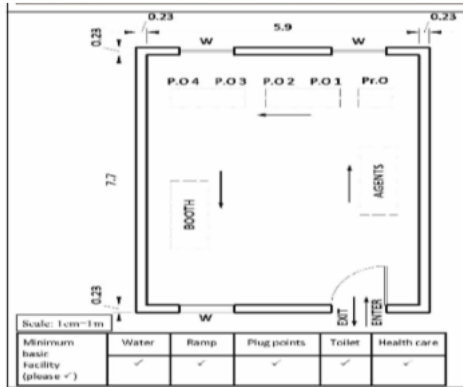

Google Map View

Polling Station Building Front View

Polling Station Front View

Cad View

Key MAP View

1 பெயர் : விக்டர் தந்தை பெயர்: ஆரோக்கியசாமி வீட்டு எண் : 1 வயது : 91 பாலினம் : ஆண் Photo is available	NFS1907179	2 பெயர் : ஆன்ருரொசாரியோ தந்தை பெயர்: விக்டர் வீட்டு எண் : 1 வயது : 55 பாலினம் : ஆண் Photo is available	NFS1907187	3 பெயர் : அன்டோனியோ ரெஜிஸ் தந்தை பெயர்: விக்டர் வீட்டு எண் : 1 வயது : 46 பாலினம் : ஆண் Photo is available	MZY4623880
4 பெயர் : முகம்மது ரிஸ்வான் அசரப் தந்தை பெயர்: ஜான் முகம்மது வீட்டு எண் : 1 வயது : 38 பாலினம் : ஆண் Photo is available	NFS0909531	5 பெயர் : கன்யா தேவி கணவர் பெயர்: ஆன்டோனி ரெஜிஸ் வீட்டு எண் : 1/932 வயது : 50 பாலினம் : பெண் Photo is available	NFS0718577	6 பெயர் : சேவியோ ஆதித் தந்தை பெயர்: அன்டனிரெஜிஸ் வீட்டு எண் : 1/932 வயது : 22 பாலினம் : ஆண் Photo is available	NFS2297927
7 பெயர் : சுரேஷ் தந்தை பெயர்: ஆனந்தராமகிருஷ்ணன் வீட்டு எண் : 1a வயது : 39 பாலினம் : ஆண் Photo is available	NFS0660985	8 பெயர் : ஆம்ஜாபீவி கணவர் பெயர்: அப்துல் அஜீஸ் வீட்டு எண் : 2 வயது : 63 பாலினம் : பெண் Photo is available	NFS0292573	9 பெயர் : அப்துல் அஜீஸ் தந்தை பெயர்: முகமது இஸ்மாயில் வீட்டு எண் : 2 வயது : 53 பாலினம் : ஆண் Photo is available	NFS0292565
10 பெயர் : சுந்தரகிருஷ்ணன் தந்தை பெயர்: ஜெயராமன் வீட்டு எண் : 2 வயது : 51 பாலினம் : ஆண் Photo is available	MZY4623914	11 பெயர் : கவிதா கணவர் பெயர்: சுந்தரகிருஷ்ணன் வீட்டு எண் : 2 வயது : 44 பாலினம் : பெண் Photo is available	MZY4623948	12 பெயர் : முகமது ரியாஸ் தந்தை பெயர்: அப்துல் அஜீஸ் வீட்டு எண் : 2 வயது : 41 பாலினம் : ஆண் Photo is available	NFS0292581
13 பெயர் : யாசிர் அப்துல் அஜீஸ் தந்தை பெயர்: அப்துல் அஜீஸ் வீட்டு எண் : 2 வயது : 37 பாலினம் : ஆண் Photo is available	NFS0292599	14 பெயர் : இராமதாஸ் தந்தை பெயர்: முத்துபிள்ளை வீட்டு எண் : 2A வயது : 71 பாலினம் : ஆண் Photo is available	NFS0993766	15 பெயர் : கலைச்செல்வி கணவர் பெயர்: ராமதாஸ் வீட்டு எண் : 2A வயது : 57 பாலினம் : பெண் Photo is available	NFS0993980
16 பெயர் : பிரியதர்ஷினி தந்தை பெயர்: ராமதாஸ் வீட்டு எண் : 2A வயது : 31 பாலினம் : பெண் Photo is available	NFS1074160	17 பெயர் : பிரித்திவிராஜன் தந்தை பெயர்: ராமதாஸ் வீட்டு எண் : 2A வயது : 29 பாலினம் : ஆண் Photo is available	NFS1359595	18 பெயர் : திவ்யா தந்தை பெயர்: ஸ்டீபன் ஜெயகுமார் வீட்டு எண் : 3-35B வயது : 41 பாலினம் : பெண் Photo is available	NFS0797639
19 பெயர் : அப்துல் ஜலீல் தந்தை பெயர்: அப்துல்பாருக் வீட்டு எண் : 5 வயது : 61 பாலினம் : ஆண் Photo is available	NFS0292557	# 20 பெயர் : ஷஹாஸ் பேகம் முகமது ஹாலித் கணவர் பெயர்: முகமது ஹாலித் வீட்டு எண் : 5 வயது : 36 பாலினம் : பெண் Photo is available	NFS0661017	21 பெயர் : அனீஸ் பாத்திமா தந்தை பெயர்: ஜானு வீட்டு எண் : 5 வயது : 35 பாலினம் : பெண் Photo is available	NFS1328350
22 பெயர் : சீனிவாசன் தந்தை பெயர்: சுப்பிரமணியன் வீட்டு எண் : 5-6 வயது : 70 பாலினம் : ஆண் Photo is available	NFS0713123	23 பெயர் : அப்துல்லா தந்தை பெயர்: முகமது அஸ்லாம் வீட்டு எண் : 6 வயது : 42 பாலினம் : ஆண் Photo is available	MZY1655323	24 பெயர் : ராஜேஸ்வரி கணவர் பெயர்: ராஜேந்திரன் வீட்டு எண் : 6-2 வயது : 59 பாலினம் : பெண் Photo is available	MZY1652486
25 பெயர் : சிவராமன் தந்தை பெயர்: ராஜேந்திரன் வீட்டு எண் : 6A வயது : 38 பாலினம் : ஆண் Photo is available	NFS0094409	26 பெயர் : ராஜராஜன் தந்தை பெயர்: ராஜேந்திரன் வீட்டு எண் : 6A வயது : 36 பாலினம் : ஆண் Photo is available	NFS0406934	27 பெயர் : மீனாட்சி தந்தை பெயர்: வெங்கடேச ராமநாதன் வீட்டு எண் : 6B வயது : 30 பாலினம் : பெண் Photo is available	NFS1129410
28 பெயர் : ரெங்கநாயகி தந்தை பெயர்: வெங்கடேச ராமநாதன் வீட்டு எண் : 6B வயது : 28 பாலினம் : பெண் Photo is available	NFS1265594	29 பெயர் : சதீஷ் குமார் செல்வராஜ் சதீஷ் தந்தை பெயர்: கிருஷ்நவேந் செல்வராஜ் வீட்டு எண் : 6எ வயது : 30 பாலினம் : ஆண் Photo is available	NFS2304814	30 பெயர் : அனிலாபர்வீன் தந்தை பெயர்: ஷேக்அலாவுதீன் வீட்டு எண் : 7 வயது : 42 பாலினம் : பெண் Photo is available	MZY4624011