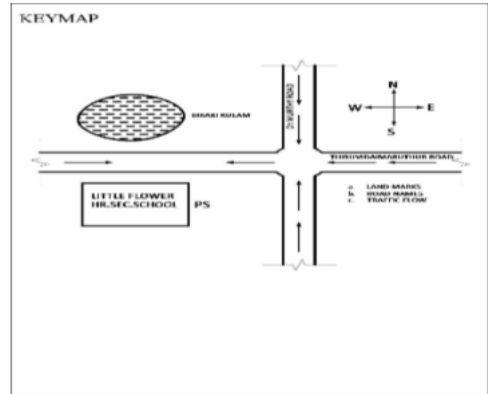

Key MAP View