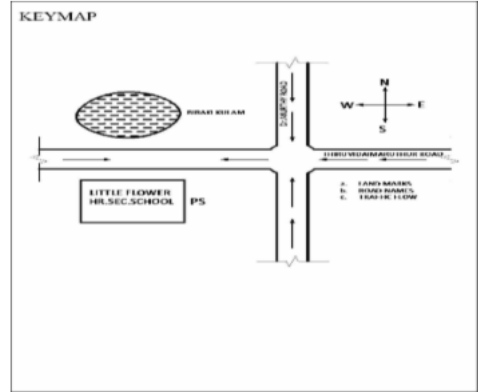

Key MAP View